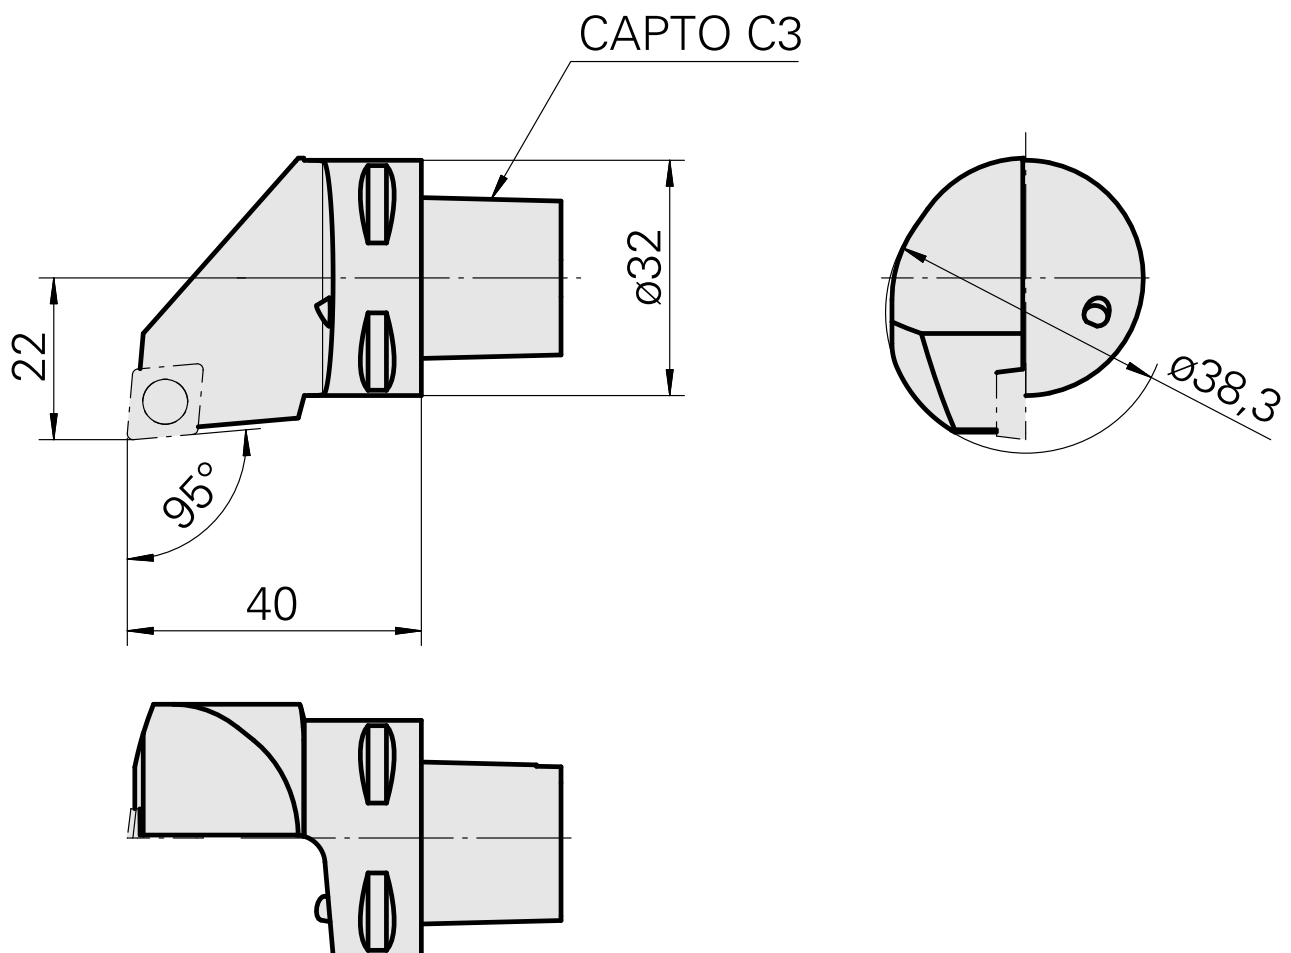

## INDEX CAPTO C3 per CC.. 09T3.., destra, con scanalatura pinza

### Caratteristiche tecniche

Categoria acces. portautensile

INDEX CAPTO C3

Attacco

per CC.. 09T3..

Accessorio per cambio rapido

supporto portapezzo