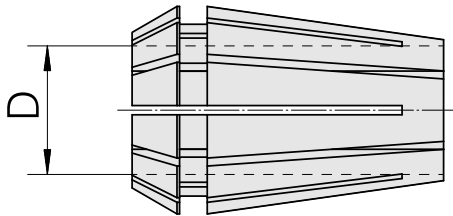

ER-Porta pinça ER 20 8 - 9 mm

Características técnicas

PF Categoria de acessórios	ER-Porta pinça
Recepção	ER20
Alojamento de ferramenta	8 - 9mm
Tipo de pinça de aperto	ER 20

Documentos

Não há downloads disponíveis para este produto