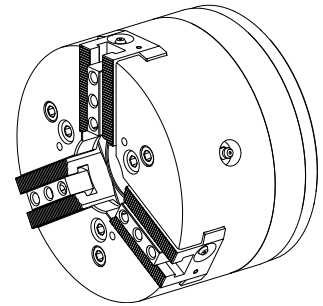

### Technische Daten

<b>Produtos INDEX TRAUB</b>	G200
<b>Passagem do fuso</b>	46mm
<b>Lado de usinagem</b>	Fuso principal • Contra fuso
<b>Lin. prod. de outr. fabricant.</b>	KFD-HS160-46
<b>Alojamento do fuso</b>	KK 5
<b>Lin. prod. de outr. fabricant.</b>	Roehm