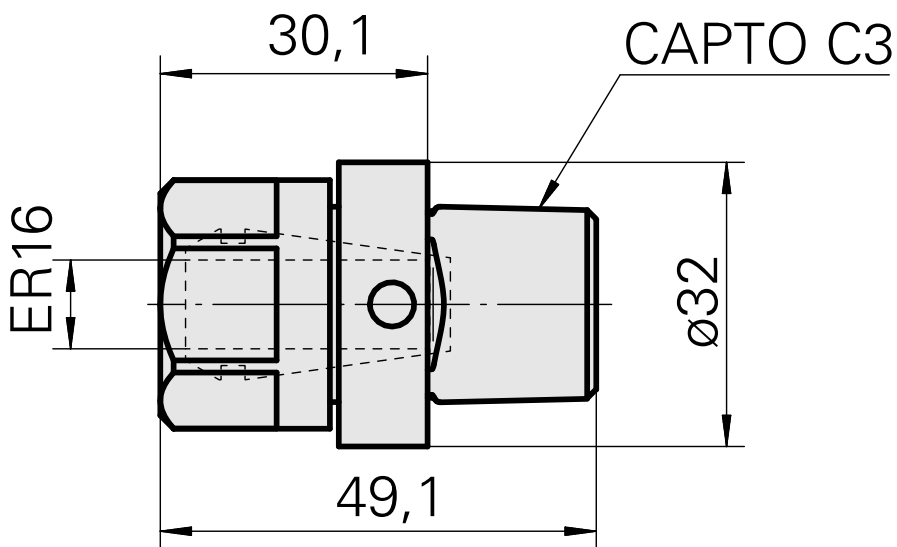

INDEX CAPTO C3 ER16

Características técnicas

PF Categoria de acessórios	INDEX CAPTO C3
Recepção	ER16
Inserções de troca rápida	pinça de montagem

Documentos

Não há downloads disponíveis para este produto

Acessórios

Necessário para operação

Chave

ID do produto : 10966369

ID anterior do produto : 490219.0161

PF Categoria de acessórios Ferramenta	Recepção ER16	Tipo de pinça de aperto ER 16	Fixação do tipo porca Rosca
Ferramenta para pinças Chaves de boca			

Acessórios opcionais

Tool holder accessories

Porca tensora

ID do produto : 10378189

ID anterior do produto : 901939.01

PF Categoria de acessórios Garra	Recepção ER16	Tipo de pinça de aperto ER 16	Fixação do tipo porca Rosca
-------------------------------------	------------------	----------------------------------	--------------------------------