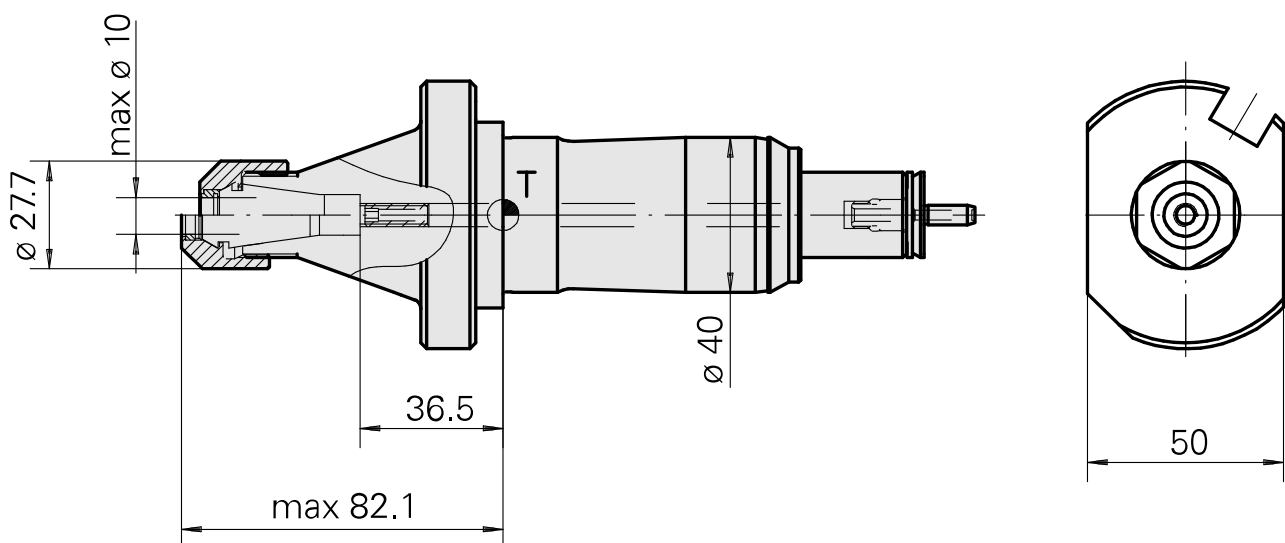

Porta-brocas Haste 40 ER16

Características técnicas

Haste TNL	Haste 40
Acionamento	não acionado
Refrigeração	interno
Pressão (até)	120 bar
Recepção	ER16
Produtos INDEX TRAUB	TNK36 • TNL26