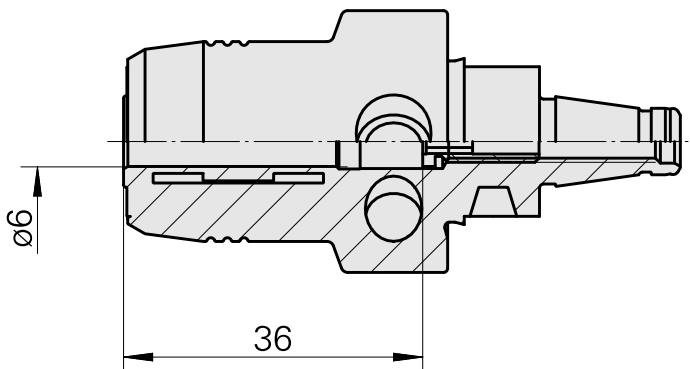

WFB 20-12 De expansão hidráulica D6

Características técnicas

PF Categoria de acessórios

WFB 20-12

Recepção

De expansão hidráulica D6

Inserções de troca rápida

com a expansão hidrá. montagem