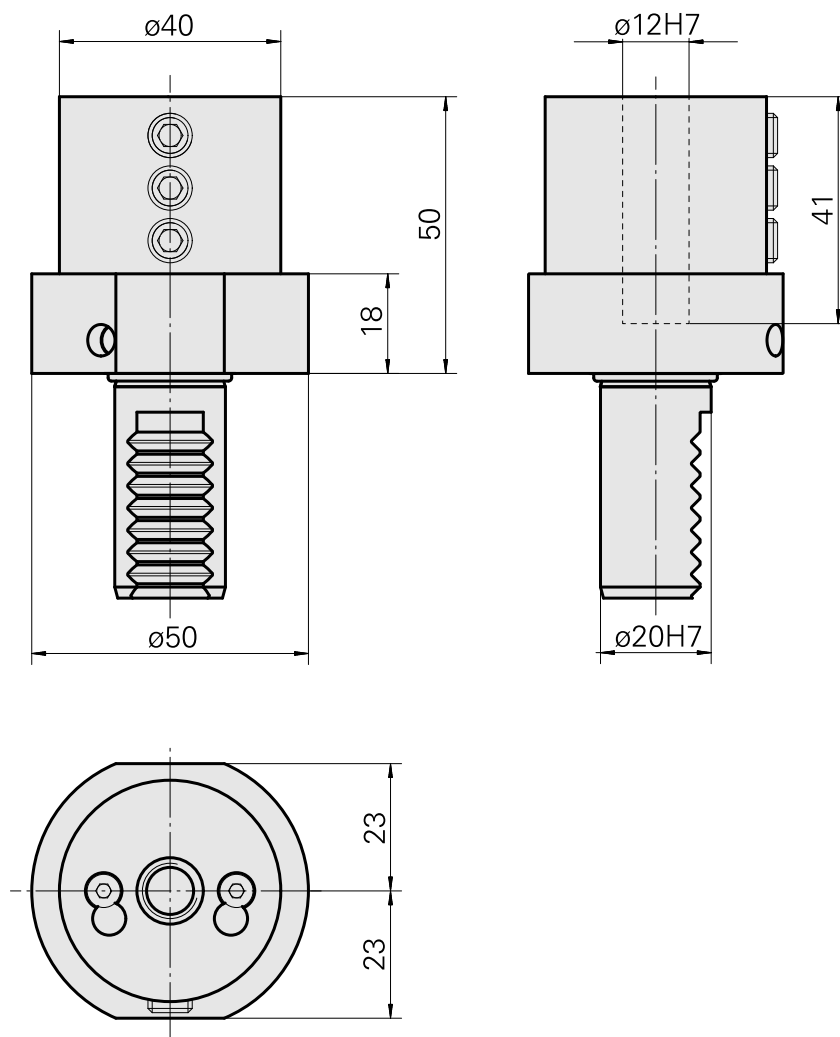

## Porta-brocas VDI 20 D12, Formato E2

### Características técnicas

Haste VDI	VDI 20
Acionamento	não acionado
Fixação VDI	nenhuma
Refrigeração	externo
Pressão (até)	20 bar
Recepção	D12
Reversível em 180°	não
X [mm]	50
Y [mm]	-
Z [mm]	-

### Outros acessórios

[Bucha de montagem com anel D12](#)

ID do produto : 11060576

ID anterior do produto : W94280.21--

---