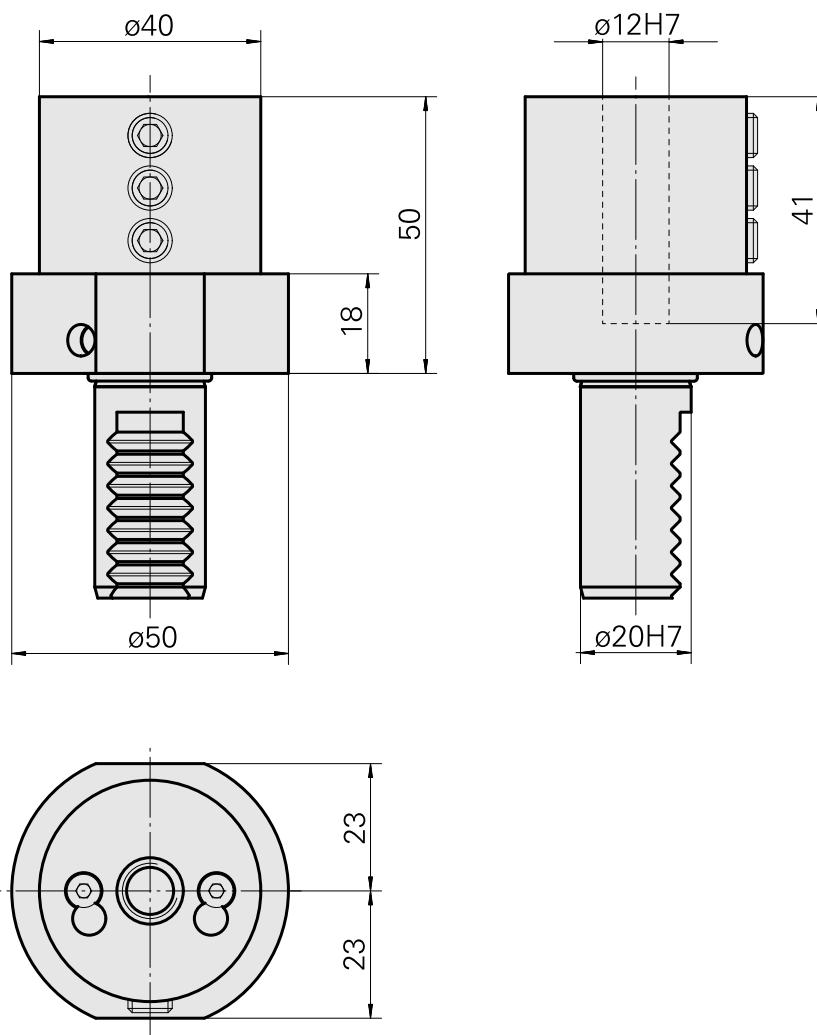

Portapunte VDI 20 D12, Forma E2

Caratteristiche tecniche

Gambo VDI	VDI 20
Azionamento	non azionato
Fissaggio VDI	nessuno
Raffreddamento	esterno
Pressione	20 bar
Attacco	D12
ruotabile di 180°	no
X [mm]	50
Y [mm]	-
Z [mm]	-

Documenti

Non sono disponibili download per questo prodotto

Accessori

Accessori opzionali

Altri accessori

[Bussola attacco con manicotto D12](#)

Id prodotto : 11060576

Id prodotto precedente : W94280.21--
