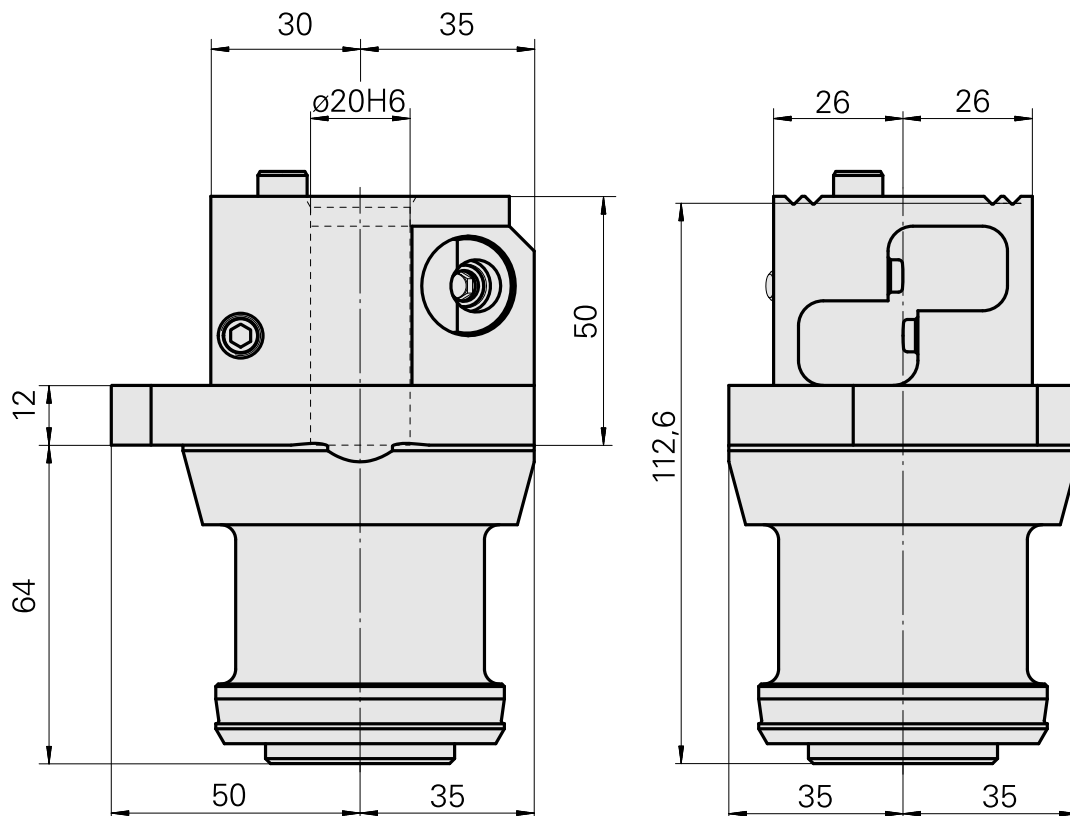

Mount

Características técnicas

PF Categoria de acessórios

Montagem bloco pré-ajustagem

Alojamento de ferramenta

VDI 20

Documentos

Não há downloads disponíveis para este produto