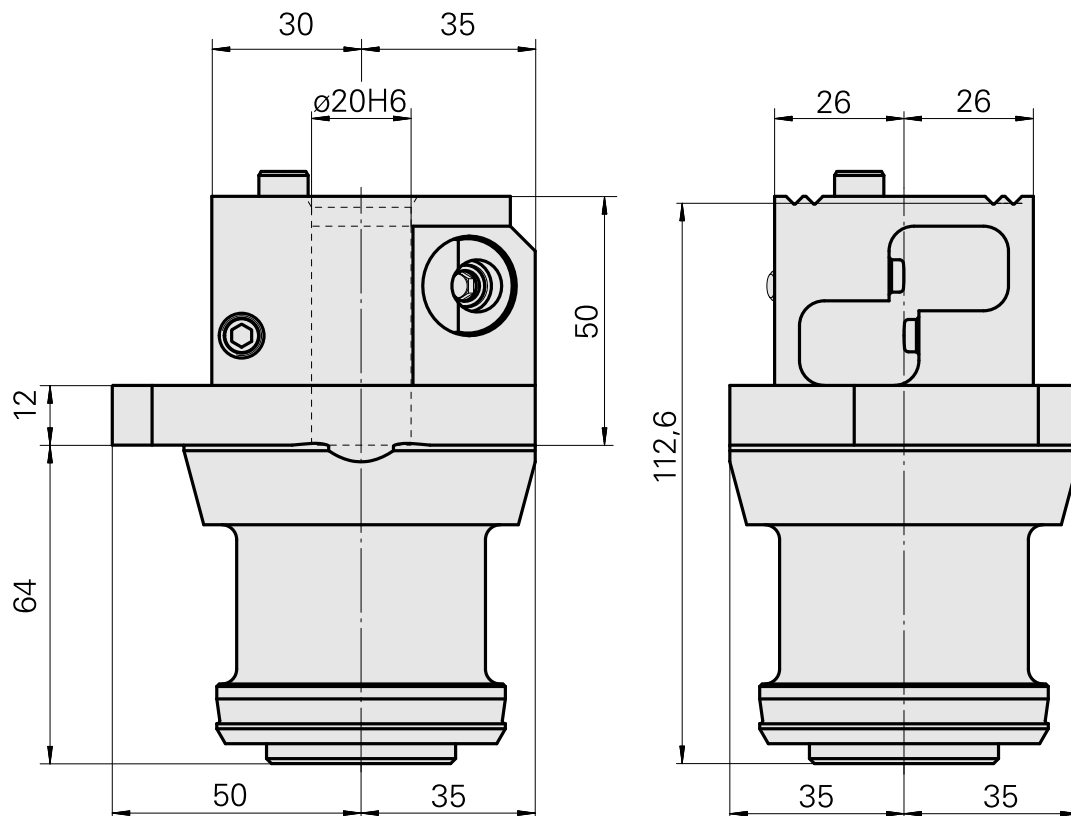

Mount

Características técnicas

PF Categoria de acessórios

Montagem bloco pré-ajustagem

Alojamento de ferramenta

VDI 20

Documentos

Não há downloads disponíveis para este produto