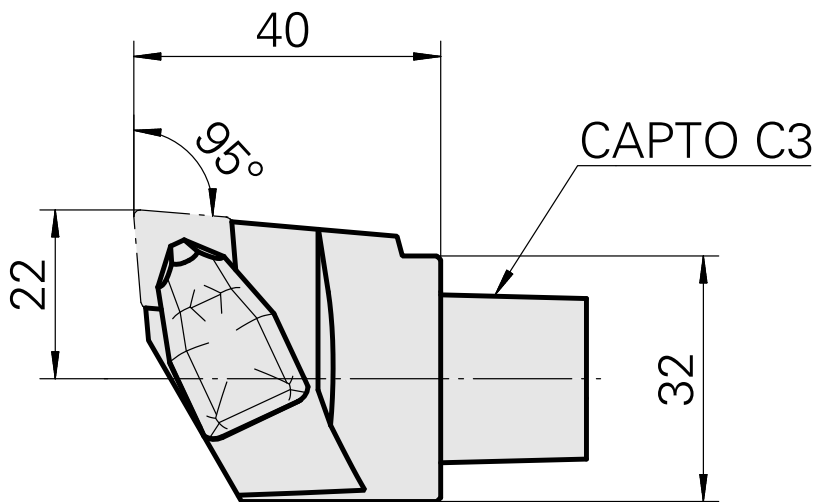

INDEX CAPTO C3 für CN.. 1204.., links, ohne Greiferrille

Technische Daten

WZH Zubehörcategorie

INDEX CAPTO C3

Aufnahme

für CN.. 1204..

Schnellwechseleinsätze

Drehhalter