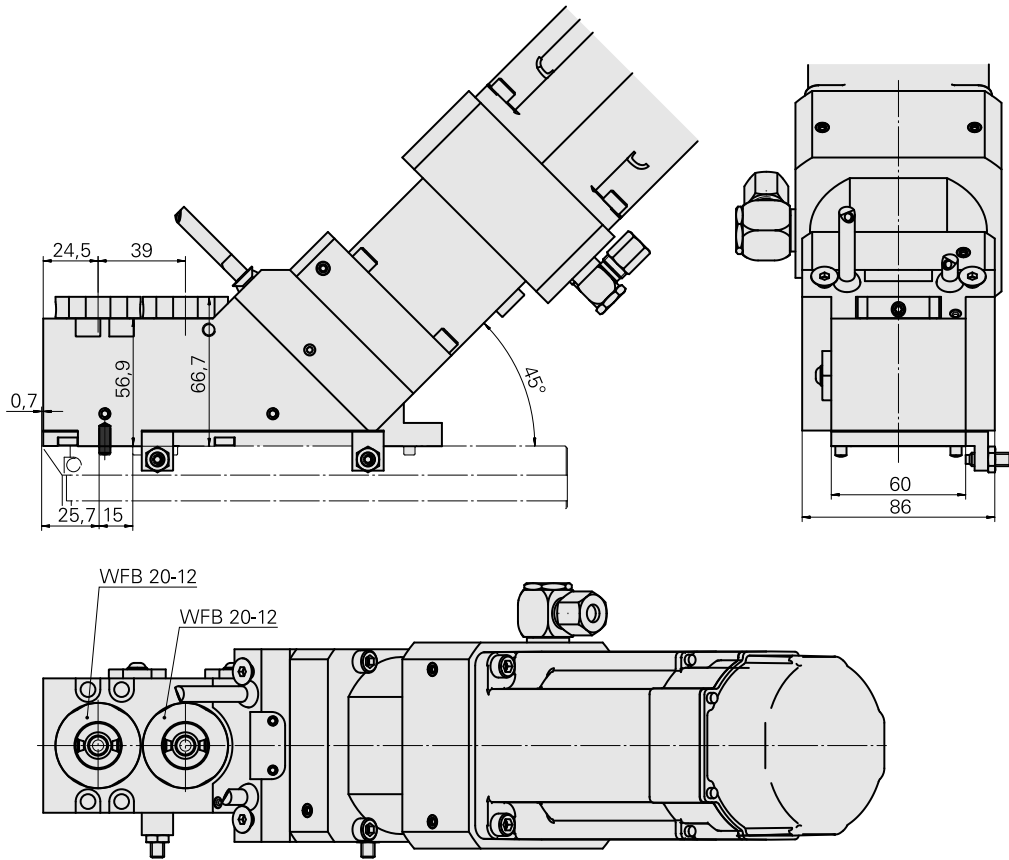

## Voltar unidade terminal MS16/MS22 2:1 WF

### Características técnicas

<b>Sistema de carro MS</b>	MS16/MS22
<b>Acionamento</b>	Acionamento direto
<b>Fixação MS</b>	Mola de ajuste/pino
<b>Rotação</b>	2:1
<b>Refrigeração</b>	externo
<b>Pressão (até)</b>	30 bar
<b>Recepção</b>	WFB 20-12
<b>X [mm]</b>	–
<b>Y [mm]</b>	–
<b>Z [mm]</b>	–
<b>Produtos INDEX TRAUB</b>	MS22-8