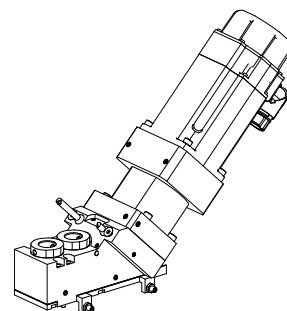

## Voltar unidade terminal MS16/MS22 2:1 WF

### Características técnicas

<b>Sistema de carro MS</b>	MS16/MS22
<b>Acionamento</b>	Acionamento direto
<b>Fixação MS</b>	Mola de ajuste/pino
<b>Rotação</b>	2:1
<b>Refrigeração</b>	externo
<b>Pressão (até)</b>	30 bar
<b>Recepção</b>	WFB 20-12
<b>X [mm]</b>	–
<b>Y [mm]</b>	–
<b>Z [mm]</b>	–
<b>Produtos INDEX TRAUB</b>	MS22-8