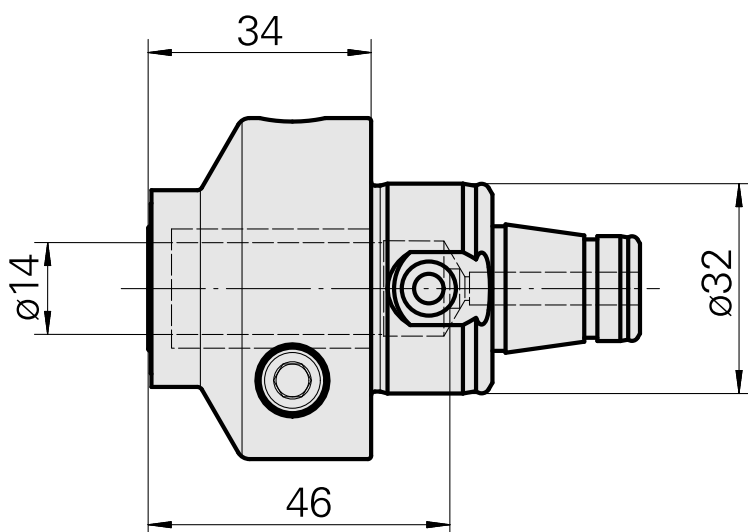

## WFB 32-20 De expansão hidráulica D14

### Características técnicas

PF Categoria de acessórios

WFB 32-20

Recepção

De expansão hidráulica D14

Inserções de troca rápida

com a expansão hidrá. montagem