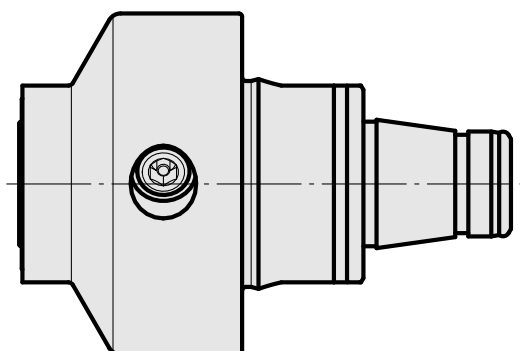

### Características técnicas

PF Categoria de acessórios

WFB 32-20

Recepção

De expansão hidráulica D14

Inserções de troca rápida

com a expansão hidrá. montagem