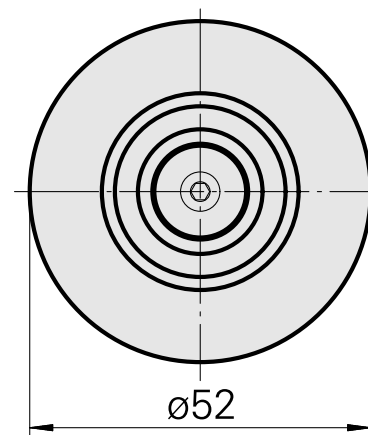

### Características técnicas

PF Categoria de acessórios

WFB 32-20

Recepção

De expansão hidráulica D14

Inserções de troca rápida

com a expansão hidrá. montagem