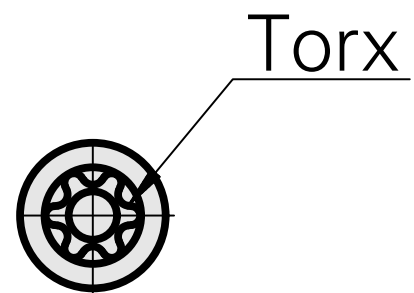

Räumdorn Torx 20

Technische Daten

WZH Zubehörkategorie	Räumdorn
Aufnahme	Torx 20
Werkzeugaufnahme	12mm

Dokumente

Für dieses Produkt sind keine Downloads vorhanden