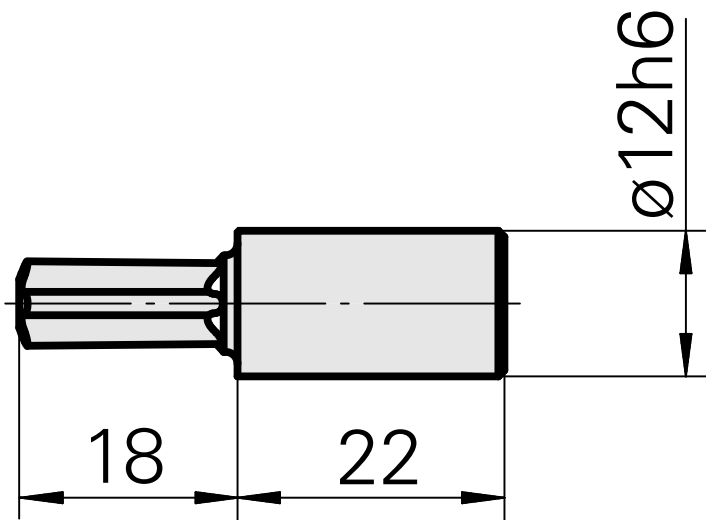

Räumdorn Torx 20

Technische Daten

WZH Zubehörkategorie	Räumdorn
Aufnahme	Torx 20
Werkzeugaufnahme	12mm

Dokumente

Für dieses Produkt sind keine Downloads vorhanden