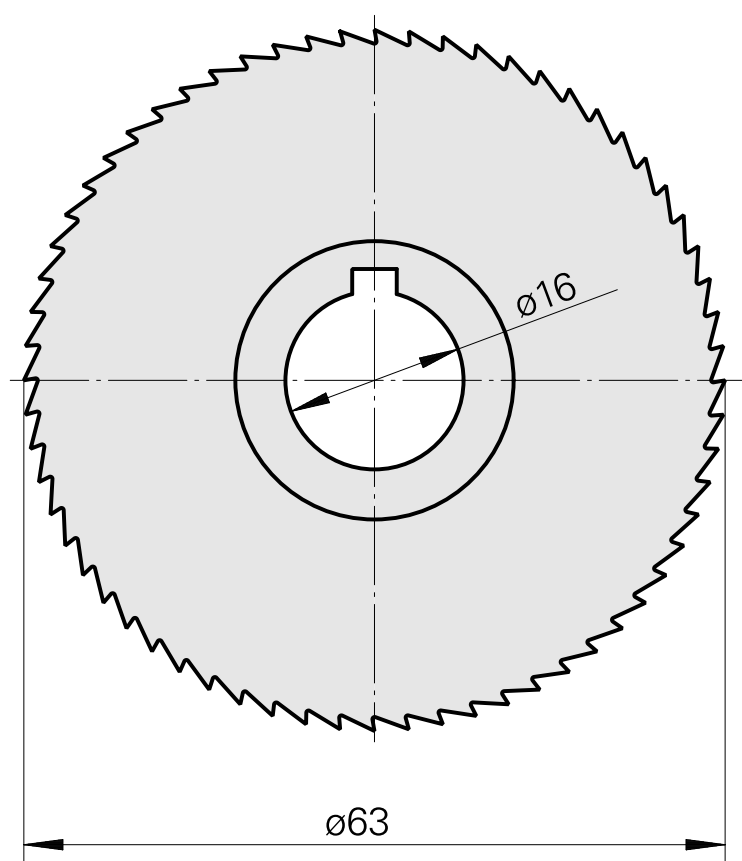

## Lamina de serra, largura lâmina de serra circular 0,6 mm

### Características técnicas

PF Categoria de acessórios

Lâmina de serra circular d63

Alojamento de ferramenta

16mm