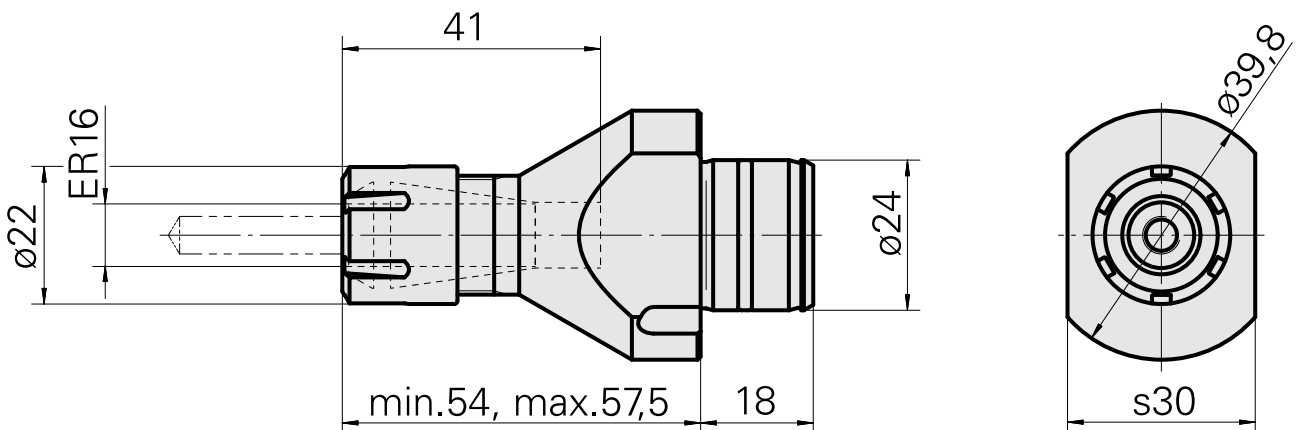

Gravação ER16

Características técnicas

Acionamento	não acionado
Refrigeração	interno
Recepção	ER16
Pressão (até)	80 bar
X [mm]	54
Y [mm]	-
Z [mm]	-
Produtos INDEX TRAUB	ABC65 • TNK42/65 • TNL18 • TNL20 • TNL32-11 • TNL32 • TNL32-11 compact • TNL20-11 • TNL32 compact • TNK40.2-10 • TNL20.2 • TNK40.2

Documentos

Não há downloads disponíveis para este produto

Acessórios

Necessário para operação

Chave

ID do produto : 10621809

ID anterior do produto : 490219.2161

PF Categoria de acessórios Ferramenta	Recepção ER16	Tipo de pinça de aperto ER 16	Fixação do tipo porca Rosca com diâmetro reduzido
Ferramenta para pinças Chaves de boca			

Acessórios opcionais

Tool holder accessories

Porca tensora

ID do produto : 10178506

ID anterior do produto : 901939.6161

PF Categoria de acessórios Garra	Recepção ER16	Tipo de pinça de aperto ER 16	Fixação do tipo porca Rosca com diâmetro reduzido
-------------------------------------	------------------	----------------------------------	---

Porca tensora, para alimentação de fluido de corte interna

ID do produto : 10888980

ID anterior do produto : W9990347

PF Categoria de acessórios Garra	Recepção ER16	Tipo de pinça de aperto ER 16	Fixação do tipo porca Rosca com diâmetro reduzido
-------------------------------------	------------------	----------------------------------	---