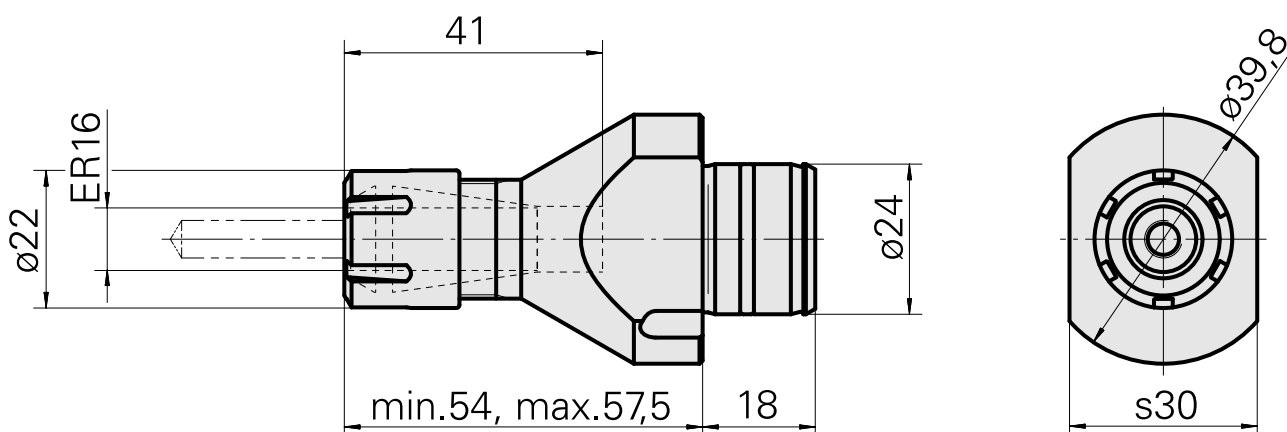

## Attachement ER16

### Données techniques

Entraînement	non entraîné
Arrosage	central
Attachement	ER16
Pression	80 bar
X [mm]	54
Y [mm]	–
Z [mm]	–
Produits INDEX TRAUB	ABC65 • TNK42/65 • TNL18 • TNL20 • TNL32-11 • TNL32 • TNL32-11 compact • TNL20-11 • TNL32 compact • TNK40.2-10 • TNK40.2-8 • TNL20.2