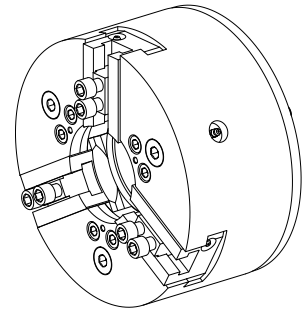

## Mordaza

### Características técnicas

<b>Passagem do fuso</b>	102mm
<b>Lado de usinagem</b>	Fuso principal
<b>Lin. prod. de outr. fabricant.</b>	
<b>Alojamento do fuso</b>	KK 8
<b>Lin. prod. de outr. fabricant.</b>	Roehm

De momento, não está disponível uma visão de 3 lados para esse produto