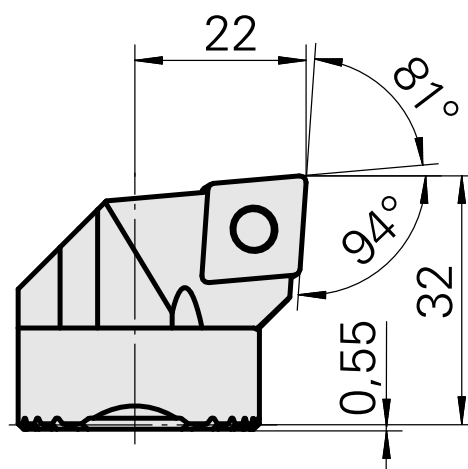

Ponta cortante (broca) para CN.. 1204..

Características técnicas

Recepção	para CN.. 1204..
Refrigeração	interno
Pressão (até)	50 bar
X [mm]	32
Z [mm]	22
Produtos INDEX TRAUB	G220.3 • R200 • TNX65/42 • TNX220.3