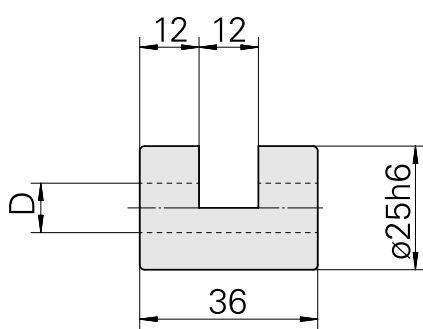

## Bucha de fixação D25/ 20mm

### Características técnicas

PF Categoria de acessórios	Bucha de fixação
Recepção	D25
Alojamento de ferramenta	20mm