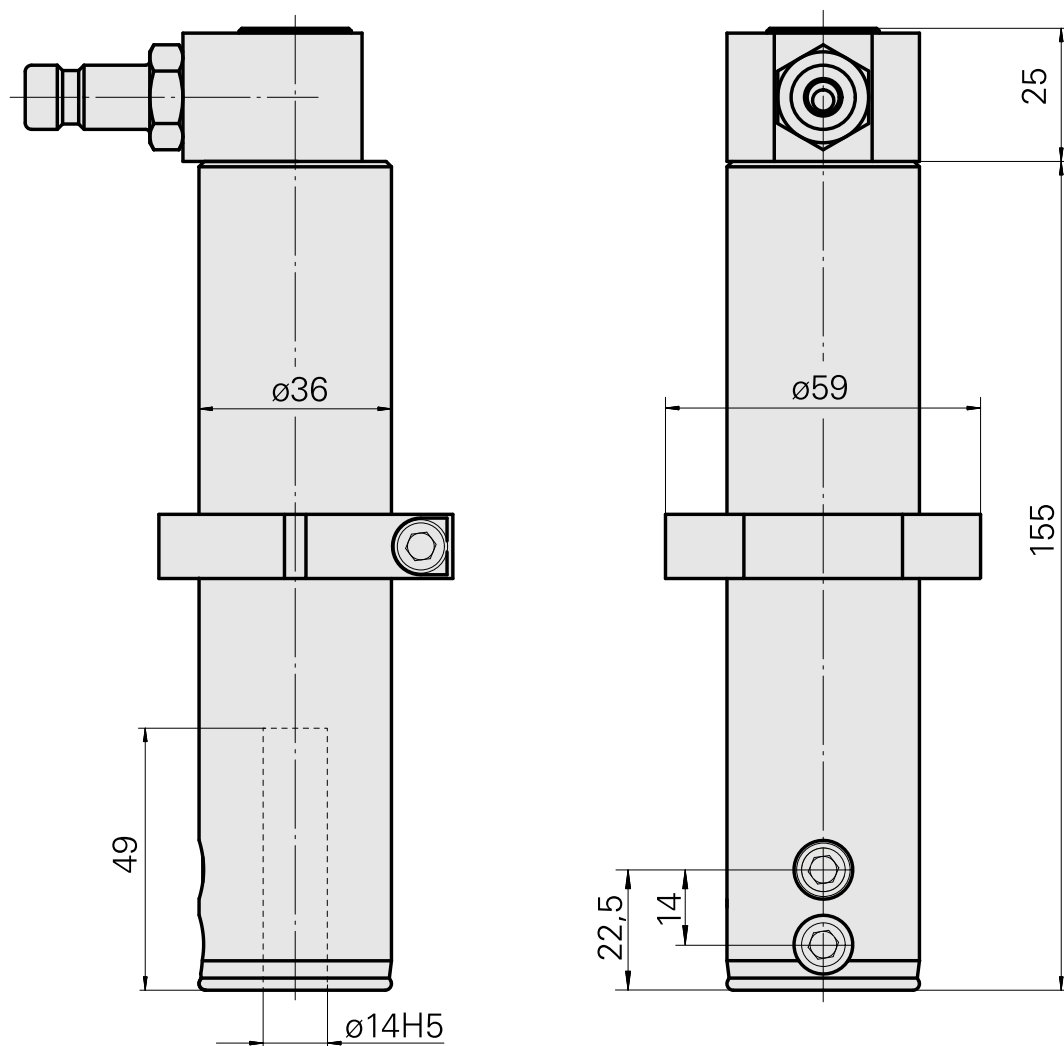

Porta-brocas D14

Características técnicas

Acionamento	não acionado
Fixação MS	Trava de anel D36
Refrigeração	interno
Pressão (até)	80 bar
Recepção	D14
X [mm]	-
Y [mm]	-
Z [mm]	-
Produtos INDEX TRAUB	MS32C • MS52C • MS32-6.2 • MS40-6 • MS40-8 • MS52-6.3 • MS32-6.3

Documentos

Não há downloads disponíveis para este produto

Acessórios

Acessórios opcionais

Outros acessórios

[Embreagem SP-006-0-WR513-11-2 Serie LP](#)

ID do produto : 10837142

ID anterior do produto : 474940.0112

[Niple SP-006-1-WR013-11 Serie LP](#)

ID do produto : 10186287

ID anterior do produto : 474946.25
