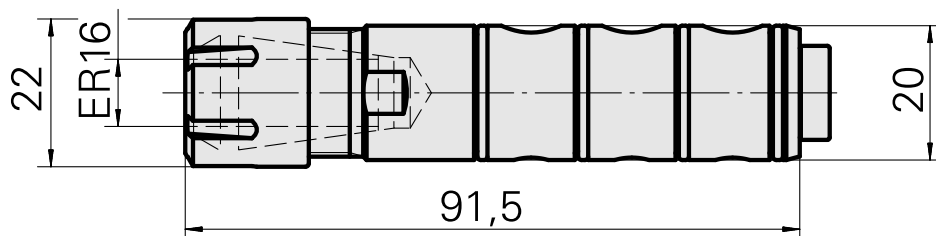

### Données techniques

Entraînement	non entraîné
Arrosage	central
Attachement	ER16
Pression	80 bar
X [mm]	–
Y [mm]	–
Z [mm]	–
Produits INDEX TRAUB	TNL18 • TNL20 • TNL32-11 • TNL32 • TNL32-11 compact • TNL20-11 • TNL32 compact • TNK40.2-10 • TNK40.2-8 • TNL20.2