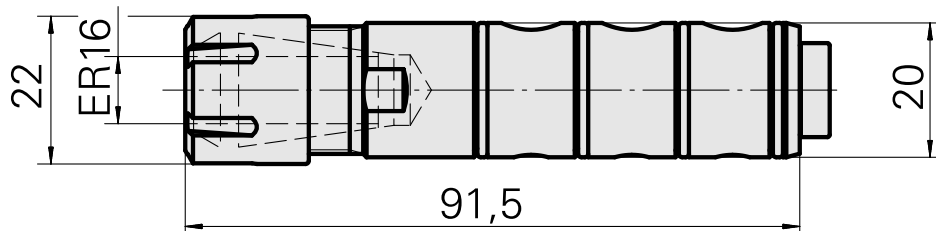

### Technical data

Acionamento	não acionado
Refrigeração	interno
Recepção	ER16
Pressão (até)	80 bar
X [mm]	-
Y [mm]	-
Z [mm]	-
Produtos INDEX TRAUB	TNL18 • TNL20 • TNL32-11 • TNL32 • TNL32-11 compact • TNL20-11 • TNL32 compact • TNK40.2-10 • TNL20.2 • TNK40.2