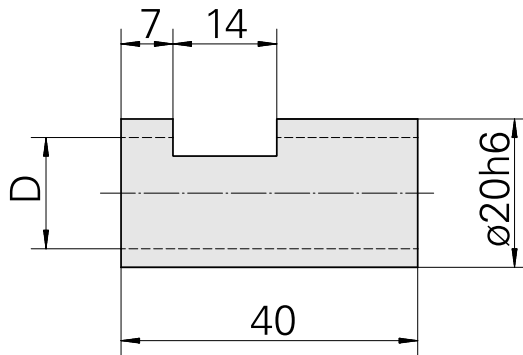

Bucha de fixação D20/ 15mm

Características técnicas

PF Categoria de acessórios	Bucha de fixação
Recepção	D20
Alojamento de ferramenta	15mm

Documentos

Não há downloads disponíveis para este produto