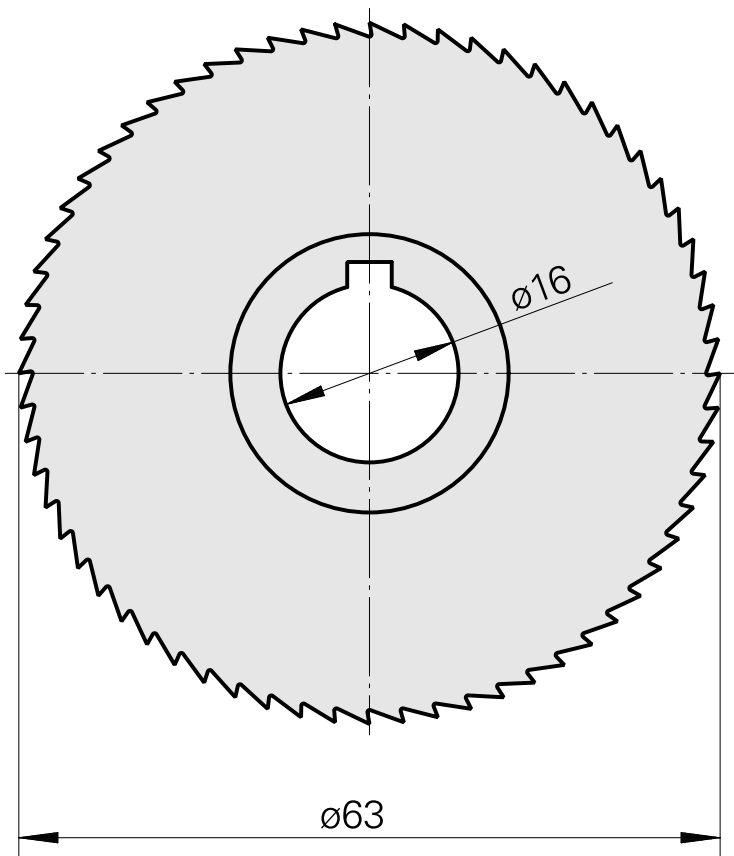

Lamina de serra, largura lâmina de serra circular 0,4 mm

Características técnicas

PF Categoria de acessórios

Lâmina de serra circular d63

Alojamento de ferramenta

16mm

Documentos

Não há downloads disponíveis para este produto