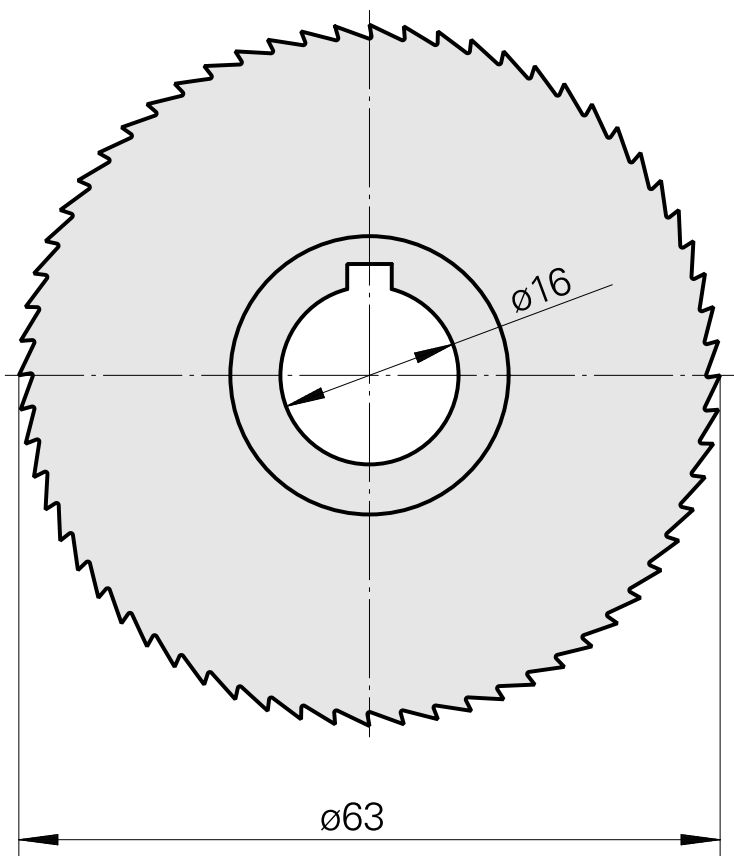

## Lamina de serra, largura lâmina de serra circular 0,4 mm

### Características técnicas

PF Categoria de acessórios

Lâmina de serra circular d63

Alojamento de ferramenta

16 mm