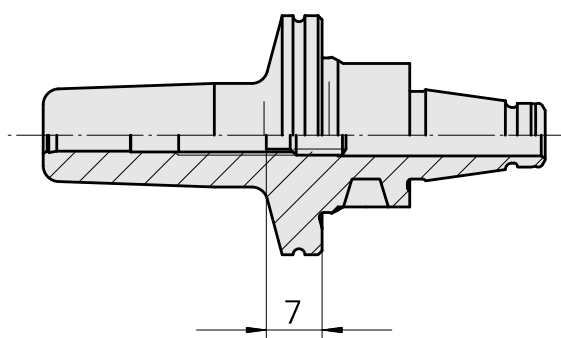

WFB 20-12 Schrumpfaufnahme D4

Technische Daten

WZH Zubehörkategorie

WFB 20-12

Aufnahme

Schrumpfaufnahme D4

Schnellwechseleinsätze

Schrumpfaufnahme

Dokumente

Für dieses Produkt sind keine Downloads vorhanden

Zubehör

Optionales Zubehör

weiteres Zubehör

[Stellschraube W&F M 5x10](#)

Artikel-Id : 10674886
frühere Artikel-Id : 326793
