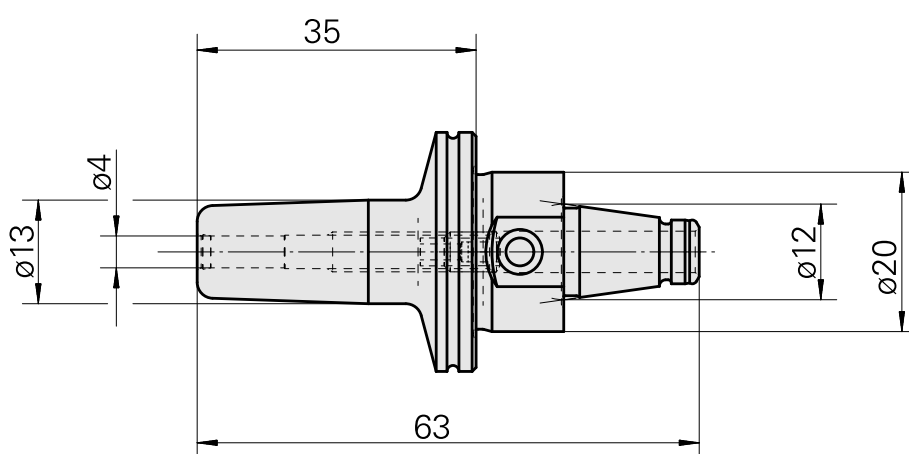

WFB 20-12 Schrumpfaufnahme D4

Technische Daten

WZH Zubehörkategorie

WFB 20-12

Aufnahme

Schrumpfaufnahme D4

Schnellwechseleinsätze

Schrumpfaufnahme

Dokumente

Für dieses Produkt sind keine Downloads vorhanden

Zubehör

Optionales Zubehör

weiteres Zubehör

[Stellschraube W&F M 5x10](#)

Artikel-Id : 10674886
frühere Artikel-Id : 326793
