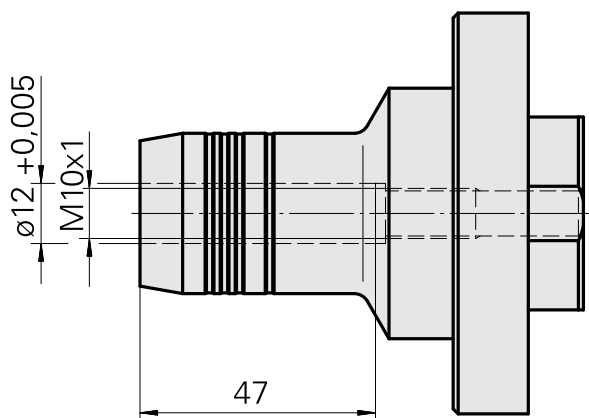

Peça de suporte de broca De expansão hid

Características técnicas

Acionamento	não acionado
Fixação VDI	nenhuma
Refrigeração	externo e interno
Pressão (até)	80 bar
Recepção	De expansão hidráulica D12
X [mm]	77,5
Y [mm]	-
Z [mm]	-
Produtos INDEX TRAUB	G160 • ABC • C100 • C200 • G200 • G200.2 • G220 • ABC.2