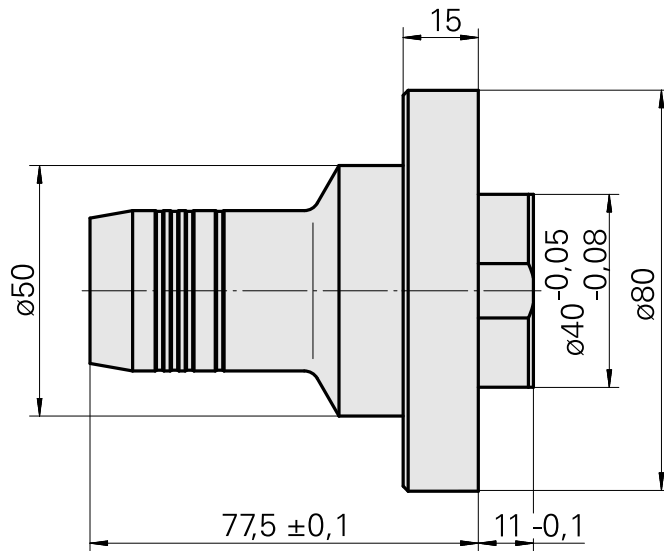

Peça de suporte de broca De expansão hid

Características técnicas

Acionamento	não acionado
Fixação VDI	nenhuma
Refrigeração	externo e interno
Pressão (até)	80 bar
Recepção	De expansão hidráulica D12
X [mm]	77,5
Y [mm]	-
Z [mm]	-
Produtos INDEX TRAUB	G160 • ABC • C100 • C200 • G200 • G200.2 • G220 • ABC.2