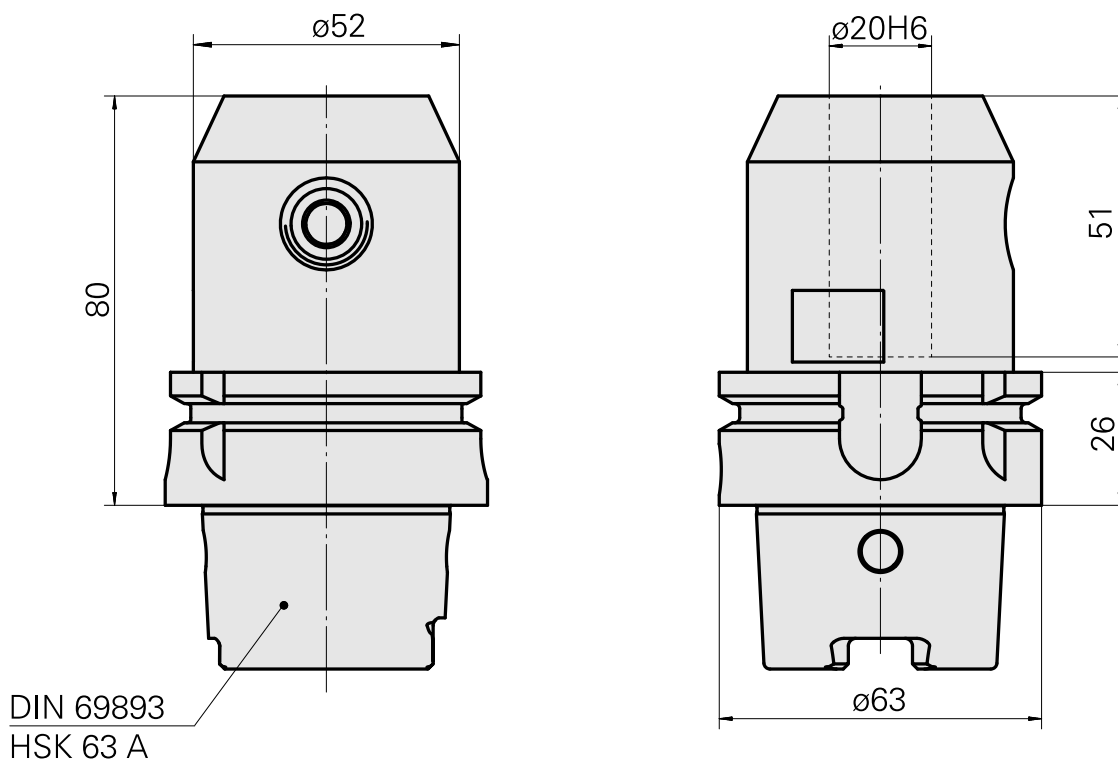

Porta-brocas HSK 63 A D20

Características técnicas

Haste HSK	HSK 63
Forma HSK	A
Recepção	D20
Refrigeração	interno
Pressão (até)	80 bar
X [mm]	80
Produtos INDEX TRAUB	R300 • G420 • G520 • G320.2 • G220.3 • TNX220.3 • G320.3 compact • G220 • G220.2

Documentos

Não há downloads disponíveis para este produto

Acessórios

Necessário para operação

[Chave de encaixe](#)

ID do produto : 10352082

ID anterior do produto : WS7800.0010

PF Categoria de
acessórios
Ferramenta para
adaptador KSS

Bucha de montagem com anel D20

ID do produto : 10063939
ID anterior do produto : W68510.04--

Grub screw Wohlhaupter-Nr. 115685, 2 Stck

ID do produto : 10185229
ID anterior do produto : 000001.1380C

Parafuso de pressão