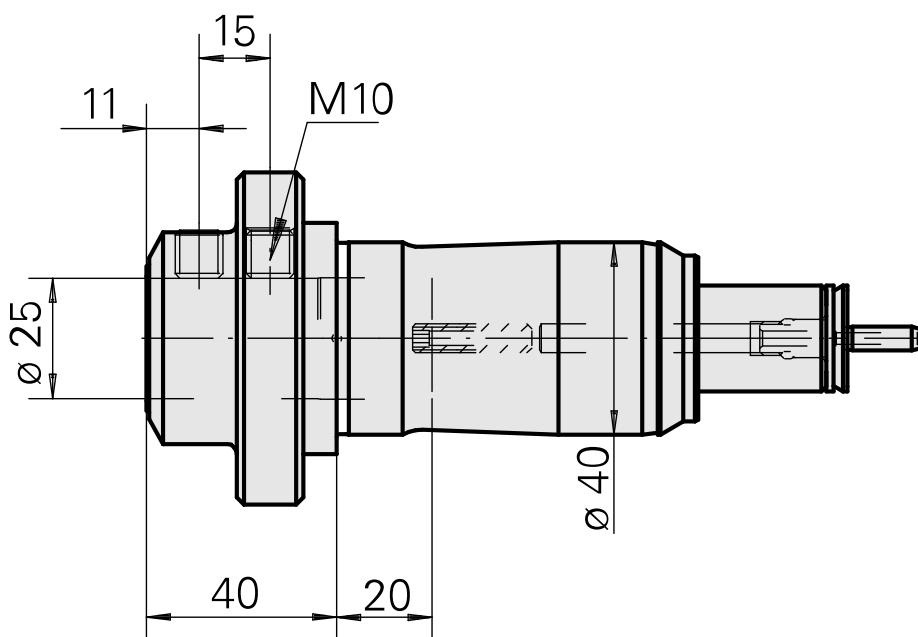

Porta-brocas Haste 40 D25

Características técnicas

Haste TNL	Haste 40
Acionamento	não acionado
Refrigeração	interno
Pressão (até)	120 bar
Recepção	D25
Produtos INDEX TRAUB	TNK36 • TNL26

Documentos

Não há downloads disponíveis para este produto