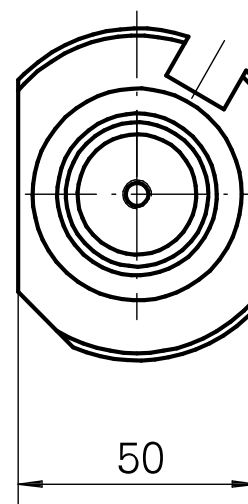

Porta-brocas Haste 40 D25

Características técnicas

Haste TNL	Haste 40
Acionamento	não acionado
Refrigeração	interno
Pressão (até)	120 bar
Recepção	D25
Produtos INDEX TRAUB	TNK36 • TNL26

Documentos

Não há downloads disponíveis para este produto