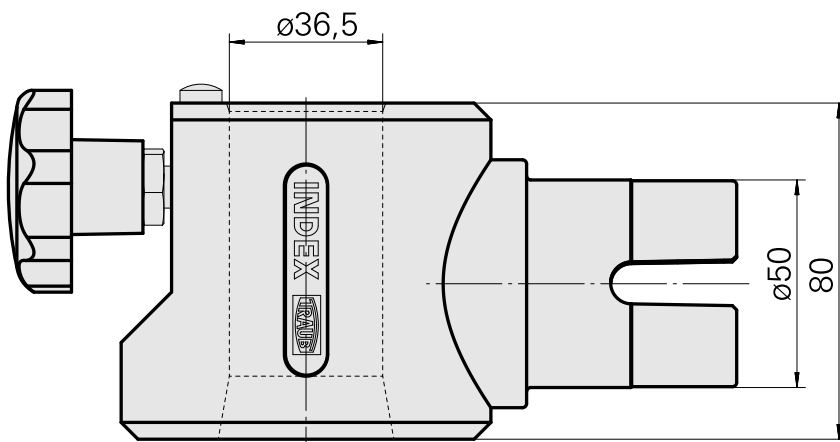

Adapter Montagehilfe Schaft 36

Technische Daten

WZH Zubehörcategorie

Adapter Montagehilfe

Werkzeugaufnahme

Schaft 36

Dokumente

Für dieses Produkt sind keine Downloads vorhanden