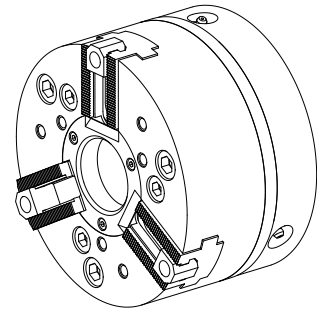

Piattaforma

Caratteristiche tecniche

Prodotti INDEX TRAUB	G200
Passaggio del mandrino	46mm
Lato di lavorazione	Mandrino principale • Contromandrino
Lin. prod. di altri produtt.	HFK-N 165-46
Attacco mandrino	AP140
Lin. prod. di altri produtt.	SMW

Per questo prodotto non è disponibile attualmente una visualizzazione in 3 pagine

Documenti

Non sono disponibili download per questo prodotto

Accessori

Accessori opzionali

O-Rings

[Anello guarnizione](#)

Id prodotto : 10598377

Id prodotto precedente : 479103.0642

Lin. prod. di altri produtt. Trelleborg	N. materiale TSS	Spessore tenuta 2.62 Millimeter	Lin. prod. di altri produtt. O-Ring
---	------------------	------------------------------------	---

Altri accessori

[Adattatore](#)

Id prodotto : 10823860

Id prodotto precedente : 908128.8031

[Anello guarnizione](#)

Id prodotto : 10954290

Id prodotto precedente : 479103.0712
