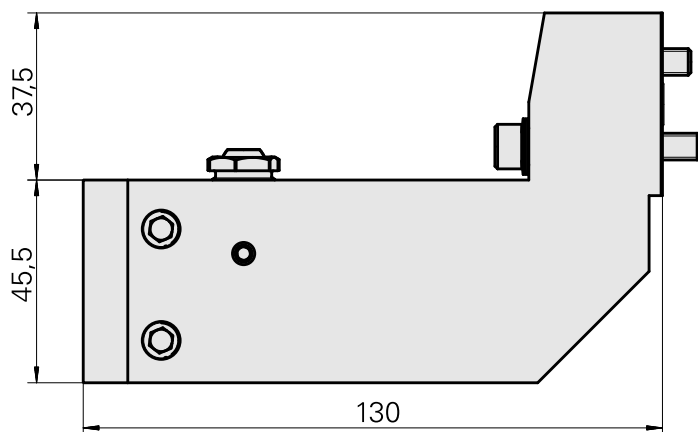

Gravação D25

Características técnicas

Acionamento	não acionado
Refrigeração	externo
Pressão (até)	80 bar
Recepção	D25
X [mm]	112,6
Y [mm]	–
Z [mm]	–
Produtos INDEX TRAUB	MS16-6 • MS16-6 Plus

Documentos

Não há downloads disponíveis para este produto