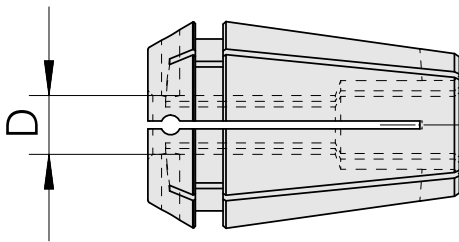

ER-Porta pinça, selado ER 20 2-12mm, até 120 bar, conjunto com todas as pinça de fixação

Características técnicas

| | |
|----------------------------|------------------------|
| PF Categoria de acessórios | ER-Porta pinça, selado |
| Recepção | ER20 |
| Alojamento de ferramenta | 2-12mm |
| Tipo de pinça de aperto | ER 20 |