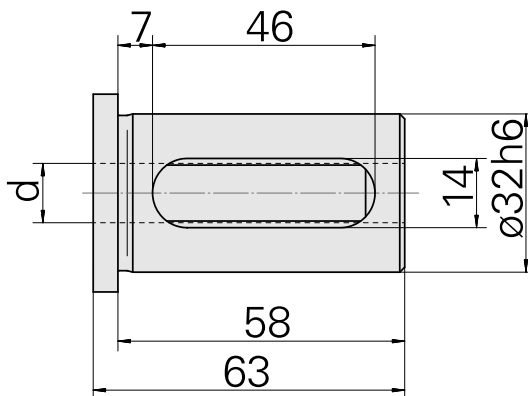

## Bucha de montagem com anel D32/ 11mm

### Características técnicas

PF Categoria de acessórios	Bucha de montagem com anel
Recepção	D32
Alojamento de ferramenta	11mm