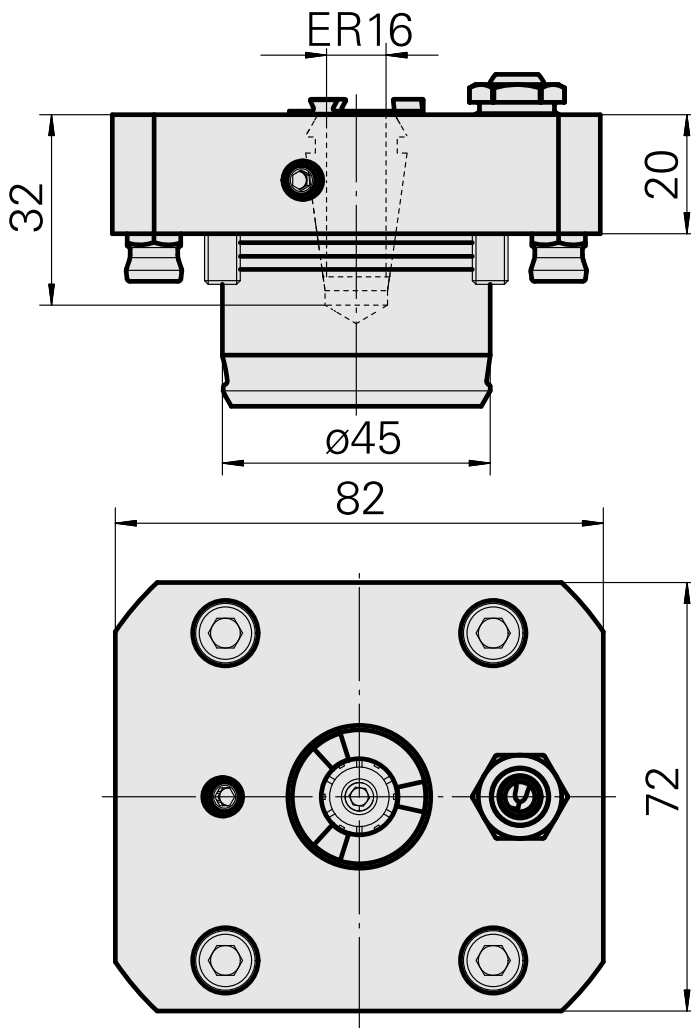

Porta-brocas KPS 45 ER16

Características técnicas

Sistema KPS	KPS 45
Acionamento	não acionado
Refrigeração	externo e interno
Recepção	ER16
Pressão (até)	80 bar
X [mm]	20
Y [mm]	–
Z [mm]	–
Produtos INDEX TRAUB	TNL18

ID anterior do produto : 490219.3161

PF Categoria de acessórios Ferramenta	Recepção ER16	Tipo de pinça de aperto ER 16	Fixação do tipo porca Rosca macho
Ferramenta para pinças Chaves de boca			

Acessórios opcionais

Tool holder accessories

Porca tensora

ID do produto : 10911008

ID anterior do produto : 901939.5161

PF Categoria de acessórios Garra	Recepção ER16	Tipo de pinça de aperto ER 16	Fixação do tipo porca Rosca macho
-------------------------------------	------------------	----------------------------------	--------------------------------------

Porca tensora, para alimentação de fluido de corte interna

ID do produto : 10546850

ID anterior do produto : 326691

PF Categoria de acessórios Garra	Recepção ER16	Tipo de pinça de aperto ER 16	Fixação do tipo porca Rosca macho
-------------------------------------	------------------	----------------------------------	--------------------------------------