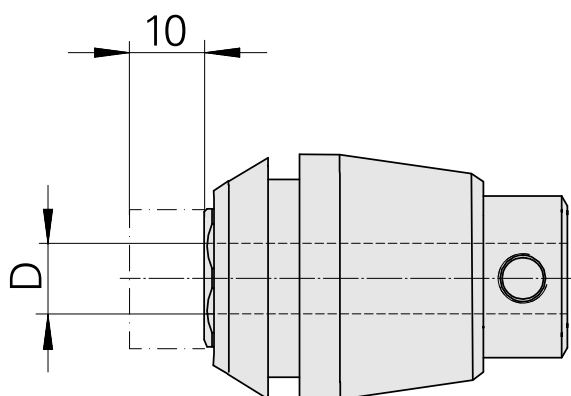

ER-Porta pinça para torneira ET 1-32 9mm

Características técnicas

PF Categoria de acessórios	ER-Porta pinça para torneira
Recepção	ER32
Alojamento de ferramenta	9mm
Tipo de pinça de aperto	ET 1-32