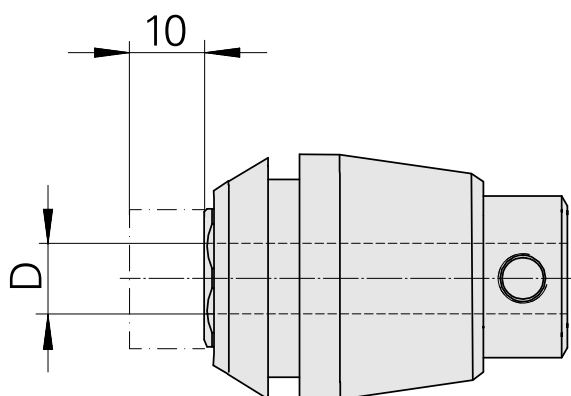

## ER-Porta pinça para torneira ET 1-32 9mm

### Características técnicas

|                            |                              |
|----------------------------|------------------------------|
| PF Categoria de acessórios | ER-Porta pinça para torneira |
| Recepção                   | ER32                         |
| Alojamento de ferramenta   | 9mm                          |
| Tipo de pinça de aperto    | ET 1-32                      |