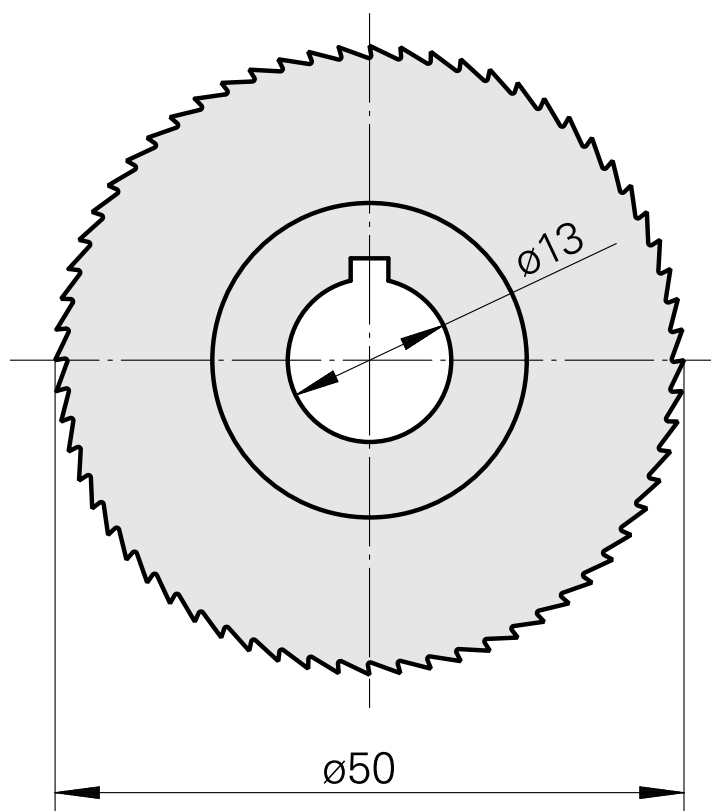

Lamina de serra, largura lâmina de serra circular 2 mm

Características técnicas

PF Categoria de acessórios

Lâmina de serra circular d50

Alojamento de ferramenta

13 mm

Documentos

Não há downloads disponíveis para este produto