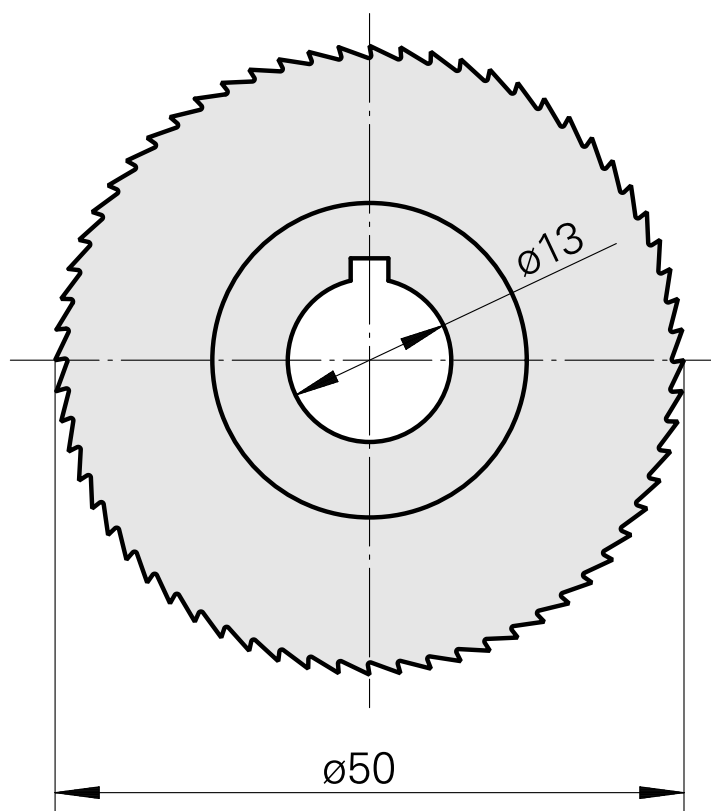

## Nastro da sega, larghezza lama sega circolare 2 mm

### Caratteristiche tecniche

Categoria acces. portautensile	Lama sega circolare d50
Attacco per utensile	13mm