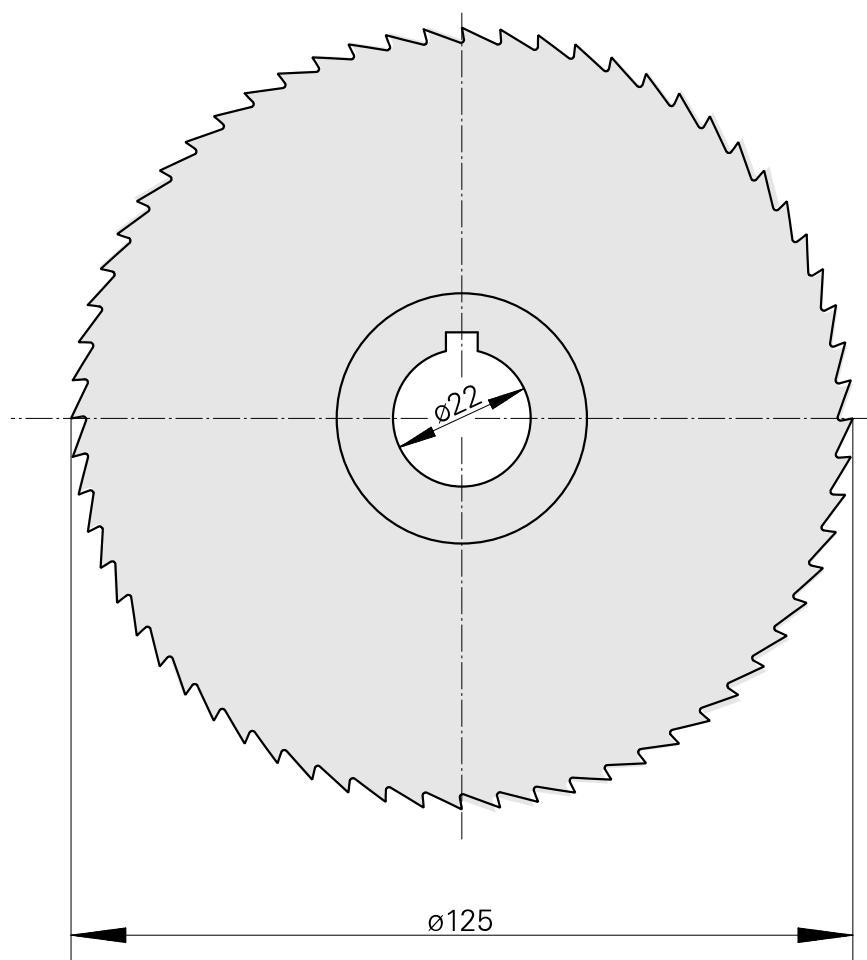

Lamina de serra, largura lâmina de serra circular 4 mm

Características técnicas

PF Categoria de acessórios

Lâmina de serra circular d125

Alojamento de ferramenta

22mm

Documentos

Não há downloads disponíveis para este produto