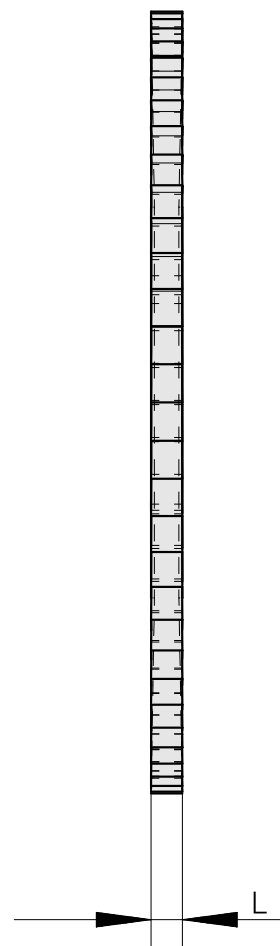

Lamina de serra, largura lâmina de serra circular 4 mm

Características técnicas

PF Categoria de acessórios

Lâmina de serra circular d125

Alojamento de ferramenta

22mm

Documentos

Não há downloads disponíveis para este produto