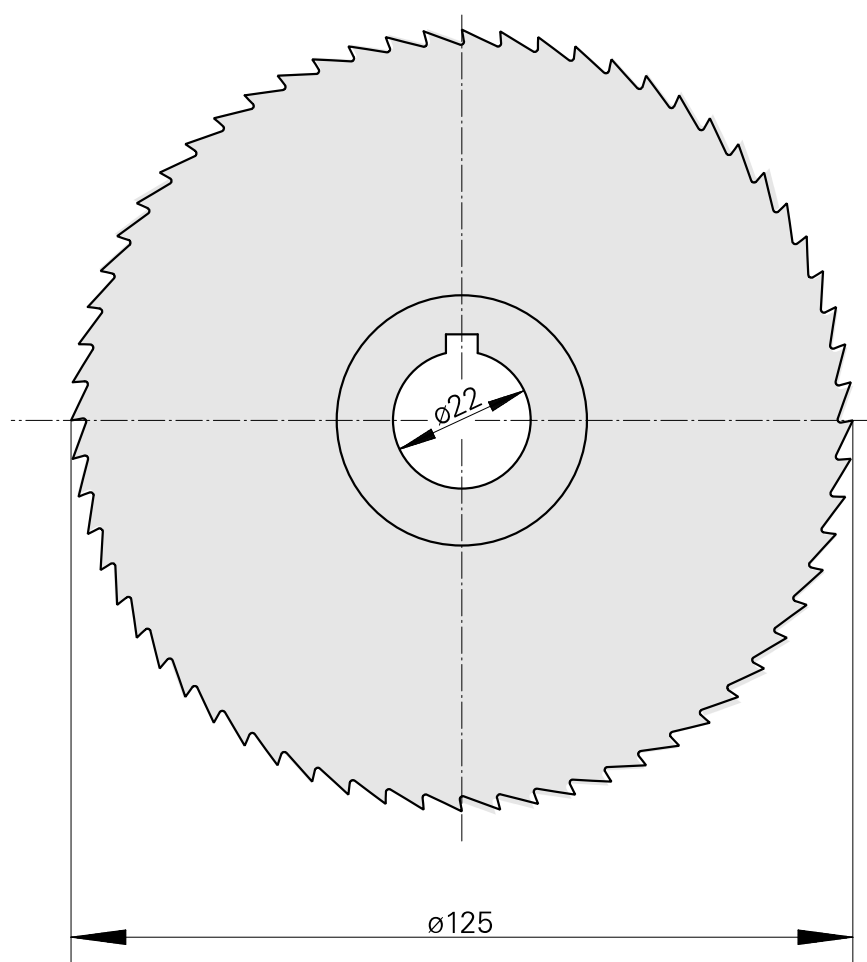

Lamina de serra, largura lâmina de serra circular 4 mm

Características técnicas

PF Categoria de acessórios

Lâmina de serra circular d125

Alojamento de ferramenta

22 mm

Documentos

Não há downloads disponíveis para este produto