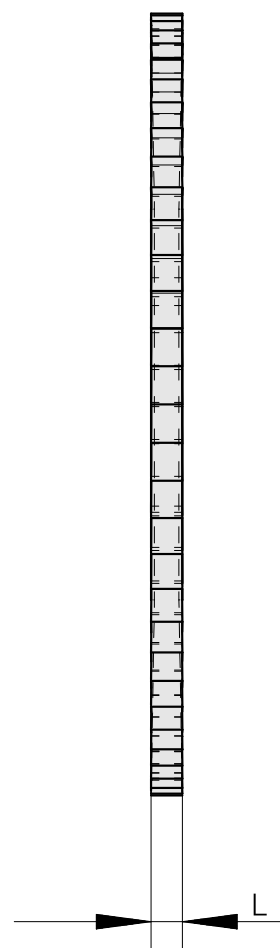

Lamina de serra, largura lâmina de serra circular 4 mm

Características técnicas

PF Categoria de acessórios

Lâmina de serra circular d125

Alojamento de ferramenta

22 mm

Documentos

Não há downloads disponíveis para este produto