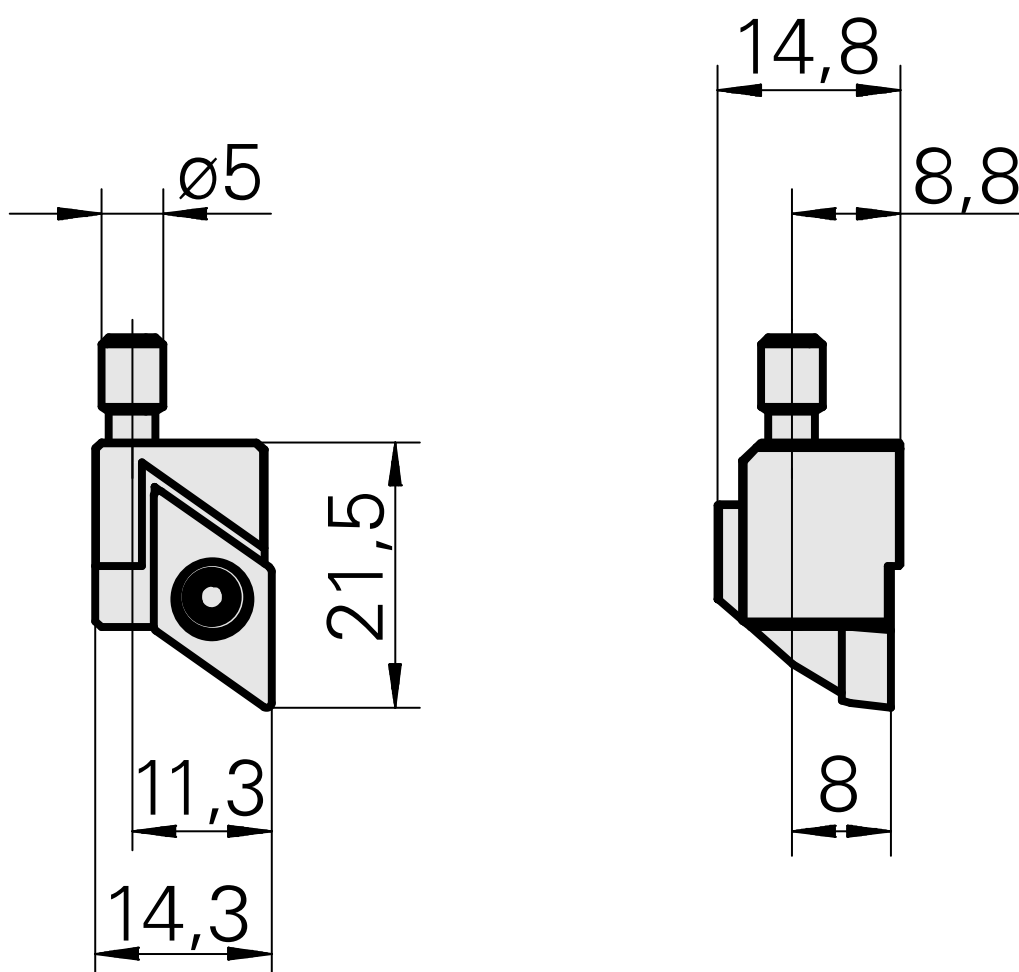

## Cassetta

### Caratteristiche tecniche

Categoria acces. portautensile

Attacco

Cassetta, sinistra  
per DC.. 11T3..