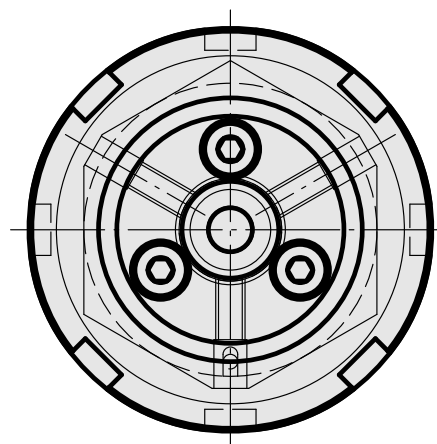

Aufsatz f Aussenraumwerkzeug D40

Technische Daten

Für dieses Produkt sind aktuell keine zusätzlichen technischen Merkmale hinterlegt

Dokumente

Für dieses Produkt sind keine Downloads vorhanden