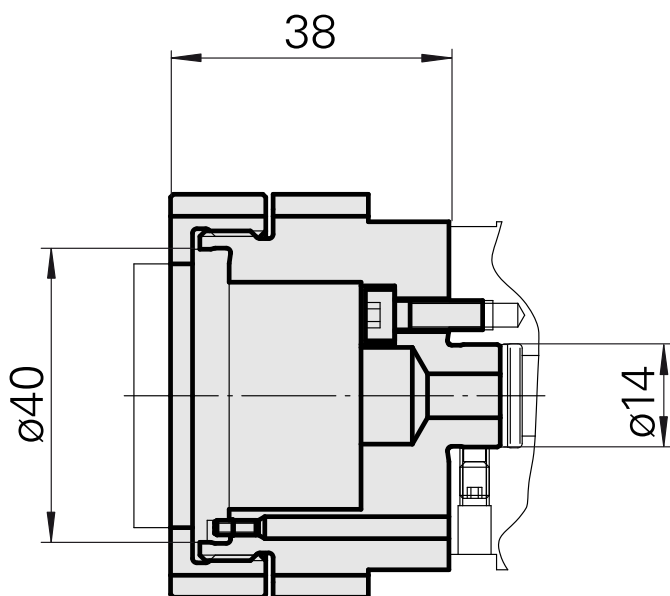

Aufsatz f Aussenraumwerkzeug D40

Technische Daten

Für dieses Produkt sind aktuell keine zusätzlichen technischen Merkmale hinterlegt

Dokumente

Für dieses Produkt sind keine Downloads vorhanden