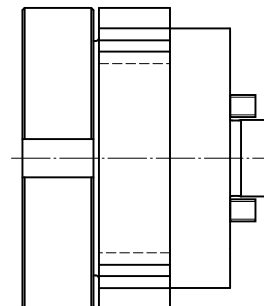

Aufsatz f Aussenraumwerkzeug D40

Technische Daten

Für dieses Produkt sind aktuell keine zusätzlichen technischen Merkmale hinterlegt

Dokumente

Für dieses Produkt sind keine Downloads vorhanden