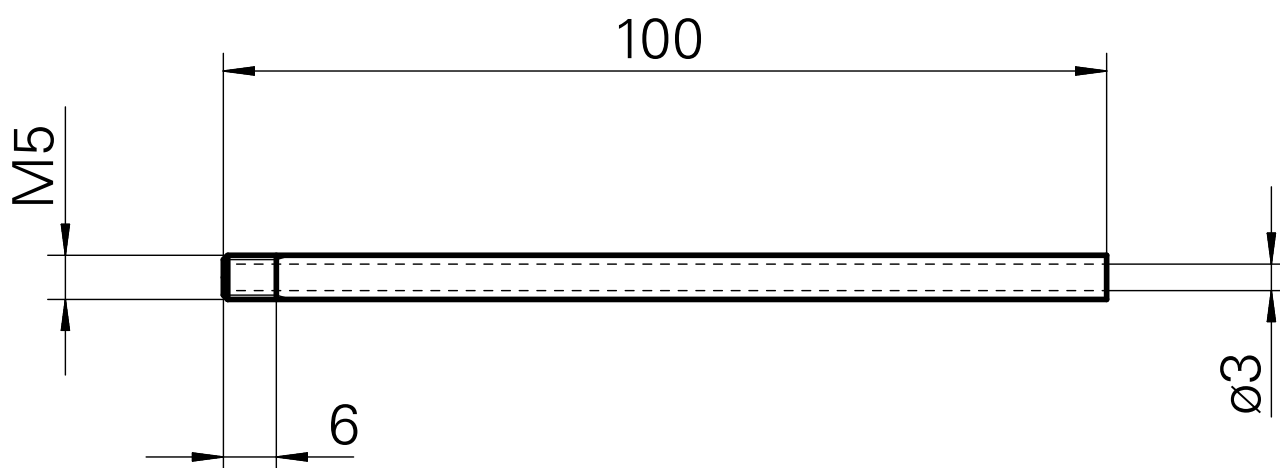

Tube, L = 100 mm

Características técnicas

PF Categoria de acessórios

Tubo refrigeração lubrificante

Recepção

M5

Documentos

Não há downloads disponíveis para este produto