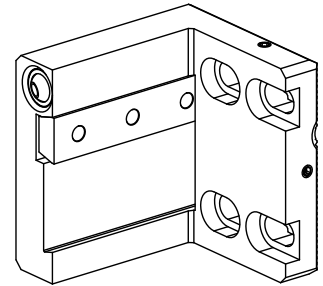

Pièce support plong/fonçage Trapèze 26x5, réglable dans le sens horizontal

Données techniques

Entraînement	non entraîné
Arrosage	extérieur
Pression	40 bar
Attachement	Trapèze 26x5
X [mm]	56
Y [mm]	–
Z [mm]	15
Produits INDEX TRAUB	C100

Documents

Aucun téléchargement n'est disponible pour ce produit

Accessoires

Accessoires optionnels

Autres accessoires

[Buse à bille Ø10 M4 10D/M4](#)

ID produit : 10679818

Ancienne ID produit : 474550.0081
