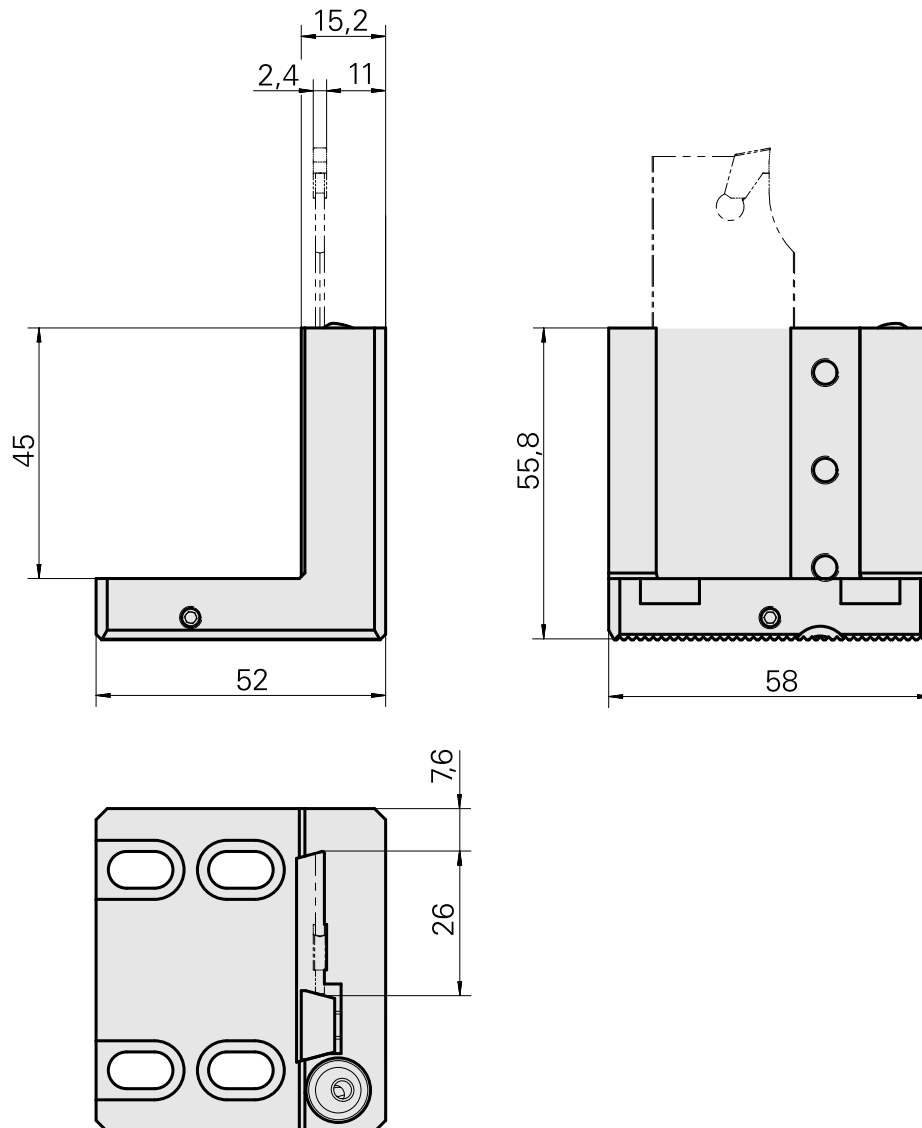

Pièce support plong/fonçage Trapèze 26x5, réglable dans le sens horizontal

Données techniques

Entraînement	non entraîné
Arrosage	extérieur
Pression	40 bar
Attachement	Trapèze 26x5
X [mm]	56
Y [mm]	–
Z [mm]	15
Produits INDEX TRAUB	C100

Documents

Aucun téléchargement n'est disponible pour ce produit

Accessoires

Accessoires optionnels

Autres accessoires

[Buse à bille Ø10 M4 10D/M4](#)

ID produit : 10679818

Ancienne ID produit : 474550.0081
