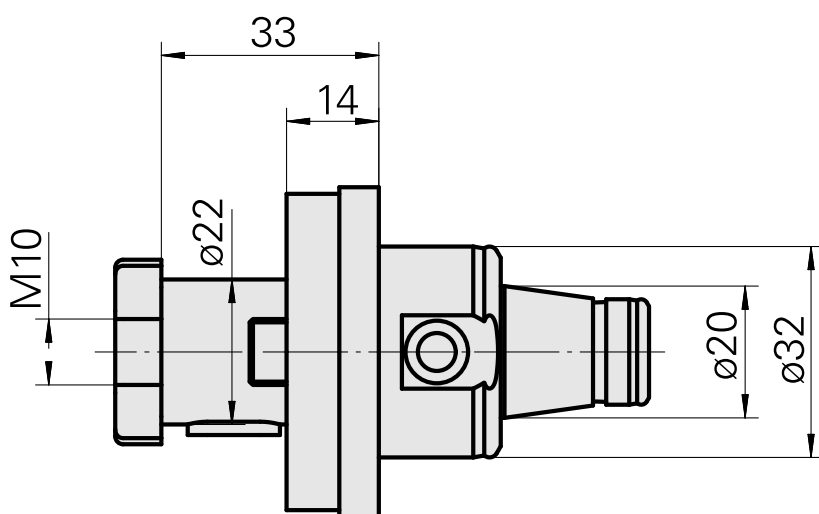

### Technische Daten

Catégorie d'accessoires PO

WFB 32-20

Attachement

Arbre porte- fraise D22

Inserts à changement rapide

attachement porte fraise

---