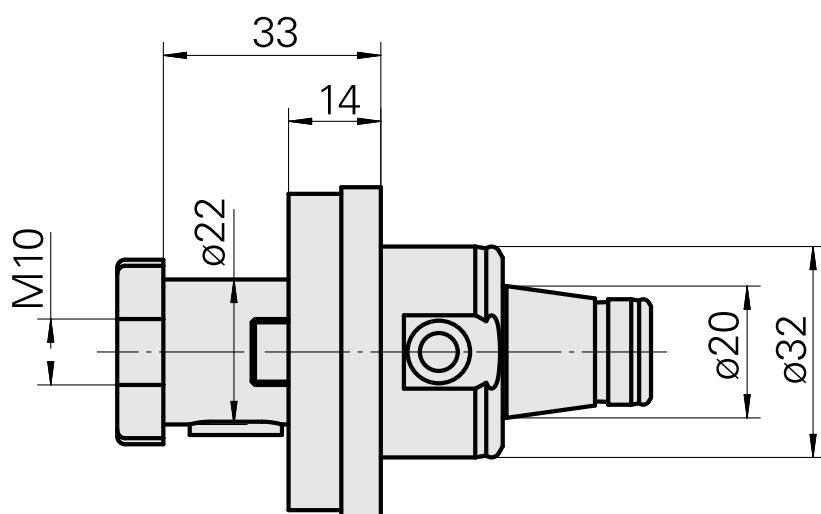

WFB 32-20 Arbre porte- fraise D22

Données techniques

Catégorie d'accessoires PO

WFB 32-20

Attachement

Arbre porte- fraise D22

Inserts à changement rapide

attachement porte fraise

Documents

Aucun téléchargement n'est disponible pour ce produit

Accessoires

Nécessaire à l'exploitation

clé de douille de mandrin PF

ID produit : 10428155

Ancienne ID produit : 203020.1220

Catégorie
d'accessoires PO
Outil

Attachement
Arbre porte- fraise D22

Outil pour pinces de
serrage
Clé de mandrin porte-
fraise

Accessoires optionnels

Accessoires de porte-outils

Vis

ID produit : 10638143

Ancienne ID produit : 250122.1028

Catégorie
d'accessoires PO
Vis de serrage fraise