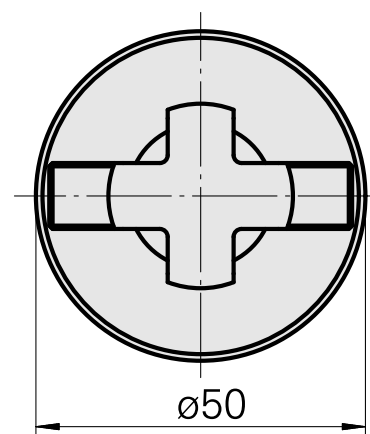

### Technische Daten

Catégorie d'accessoires PO

WFB 32-20

Attachement

Arbre porte- fraise D22

Inserts à changement rapide

attachement porte fraise

---