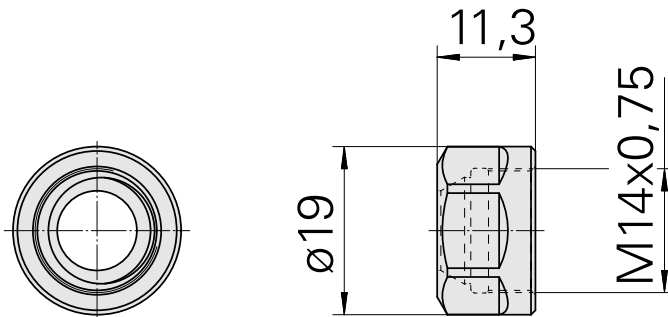

## Porca tensora

### Características técnicas

PF Categoria de acessórios	Garra
Recepção	ER11
Tipo de pinça de aperto	ER 11
Fixação do tipo porca	Rosca