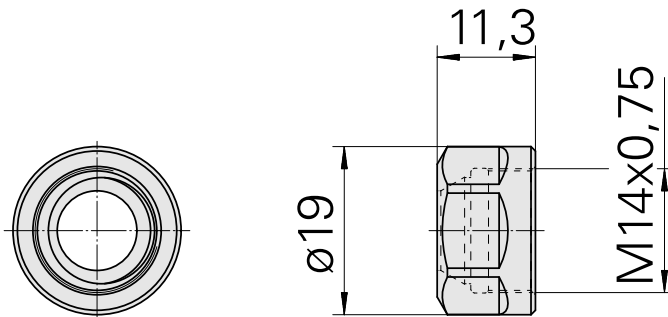

Spannmutter ER11 M14x0,75

Technische Daten

WZH Zubehörkategorie	Spannmutter
Aufnahme	ER11
Spannzangentyp	ER11
Spannmuttertyp	Innengewinde

Dokumente

Für dieses Produkt sind keine Downloads vorhanden