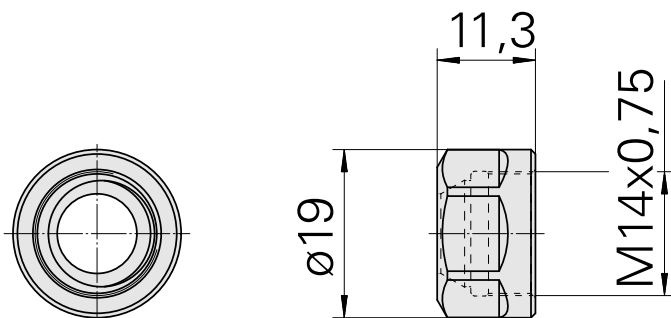

Spannmutter ER11 M14x0,75

Données techniques

Catégorie d'accessoires PO

Attachement

Type de pince de bridage

Type d'écrous de serrage

Écrou de serrage

ER11

ER 11

Filet inter