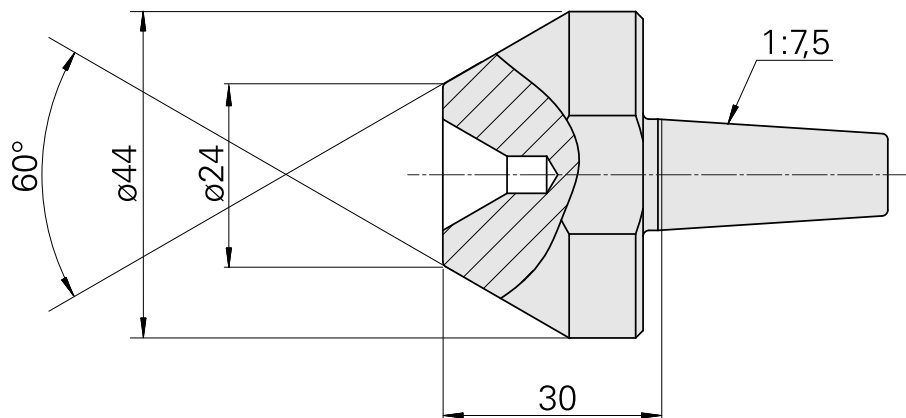

Zentrierspitze, 60° D44 mm für Hohlkörper

Technische Daten

WZH Zubehörkategorie

Zentrierspitze, universal

Aufnahme

D15,14/Kegel 1:7,5