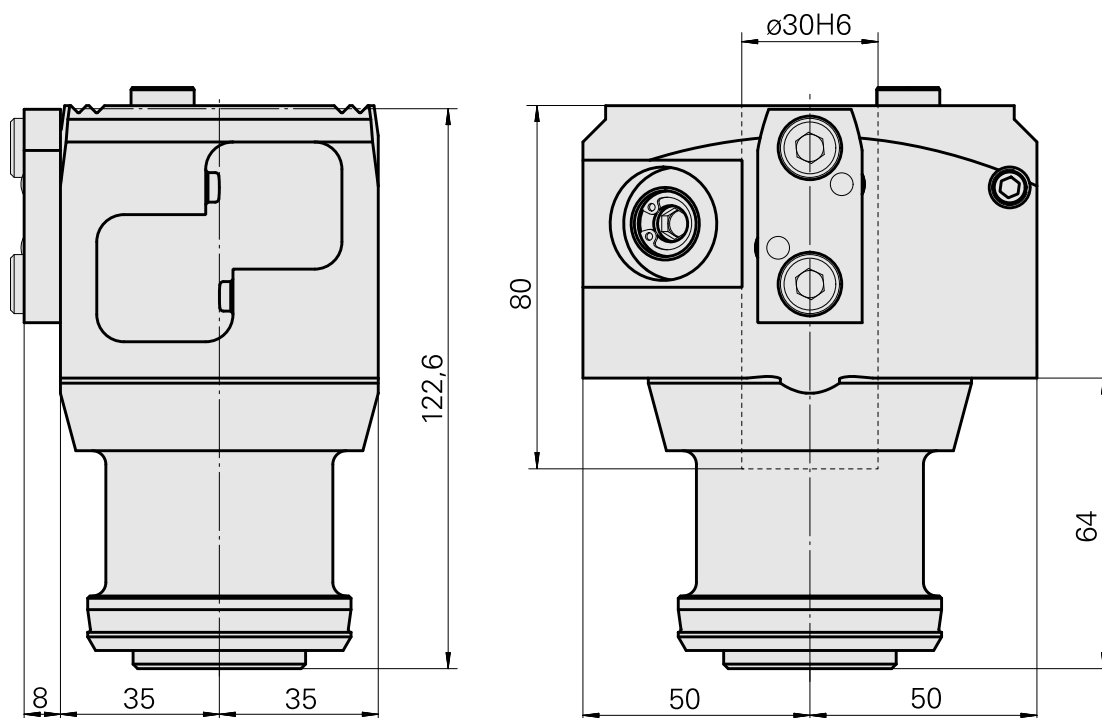

Attacco utensile

Caratteristiche tecniche

Categoria acces. portautensile

Adattat. blocco prerregolazione

Attacco per utensile

VDI 30

Documenti

Non sono disponibili download per questo prodotto