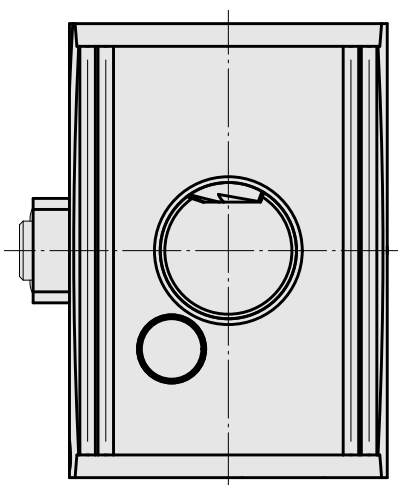

Attacco utensile

Caratteristiche tecniche

Categoria acces. portautensile

Adattat. blocco prerregolazione

Attacco per utensile

VDI 30

Documenti

Non sono disponibili download per questo prodotto