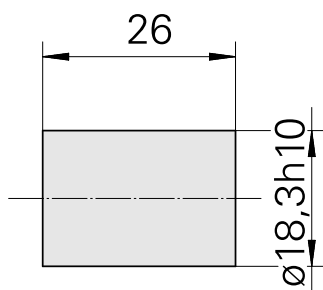

Spannbuchse D18/ vorgedreht

Technische Daten

WZH Zubehörkategorie	Spannbuchse
Aufnahme	D18
Werkzeugaufnahme	vorgedreht