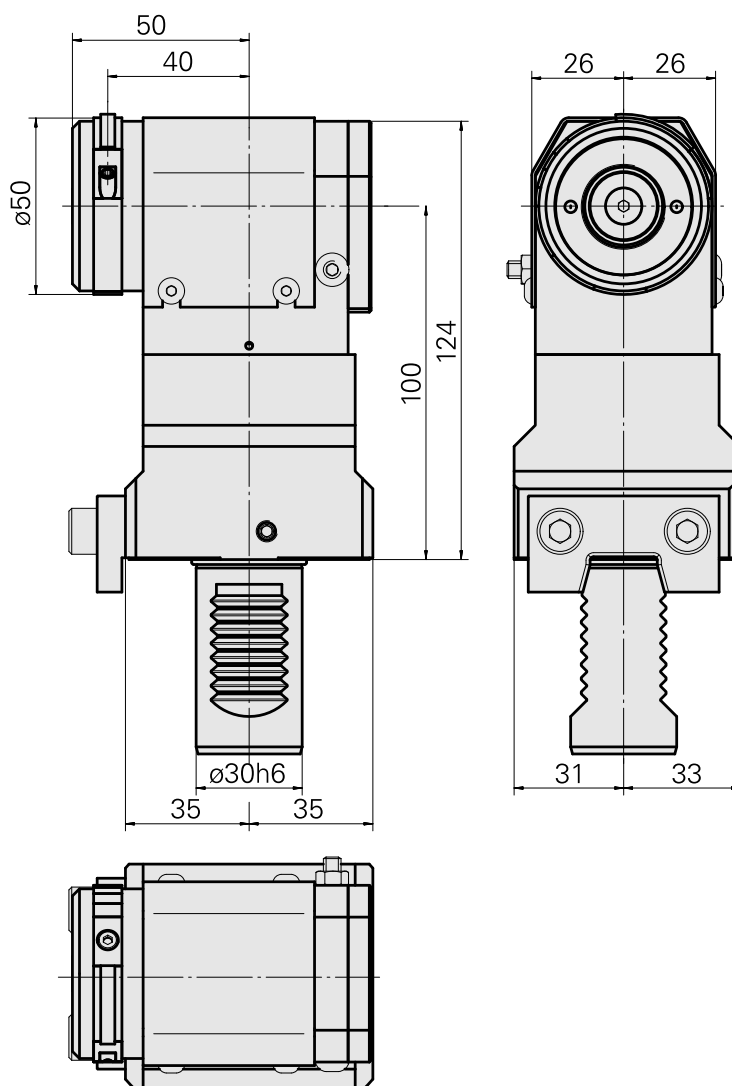

Suporte do rolo de rotulagem VDI 30

Características técnicas

Haste VDI	VDI 30
Acionamento	não acionado
Fixação VDI	Régua-V
Reversível em 180°	sim
Data carrier	verificar furação alojamento
X [mm]	100
Y [mm]	-
Z [mm]	-
Produtos INDEX TRAUB	G160 • G300 • A200-6 • G250

Documentos

Não há downloads disponíveis para este produto

Acessórios

Acessórios opcionais

Tool holder accessories

[Embossing roller, D50 mm](#)

ID do produto : 10609077

ID anterior do produto : W63380.0030

PF Categoria de
acessórios
Rolo de gravação

[Embossing rolo, D60 mm](#)

ID do produto : 10446615

ID anterior do produto : W63380.0060

PF Categoria de
acessórios
Rolo de gravação

Outros acessórios

[Régua](#)

10297492
W1330013

INDEX

Parafuso de cabeça cilíndrica

ID do produto : 10360891

ID anterior do produto : 410260.0816
