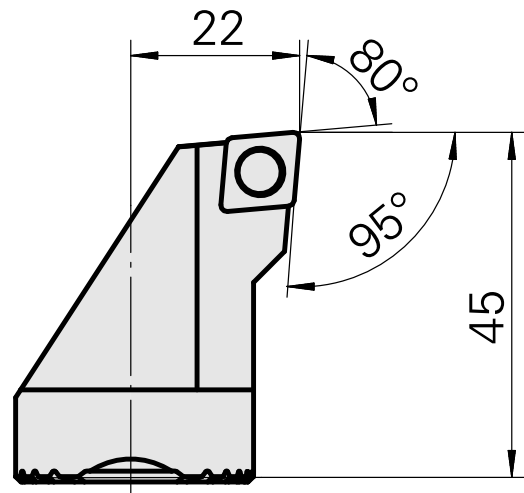

Ponta cortante (broca) para CC.. 09T3

Características técnicas

Recepção	para CC.. 09T3
Refrigeração	interno
Pressão (até)	50 bar
X [mm]	45
Z [mm]	22
Produtos INDEX TRAUB	G220.3 • G220 • R200 • TNX65/42 • TNX220.3

Documentos

Não há downloads disponíveis para este produto

Acessórios

Acessórios opcionais

Outros acessórios

[Paafuso de cabeça escareada Wohlhaupter Nr. 115673](#)

ID do produto : 10587078

ID anterior do produto : W00013.0026
