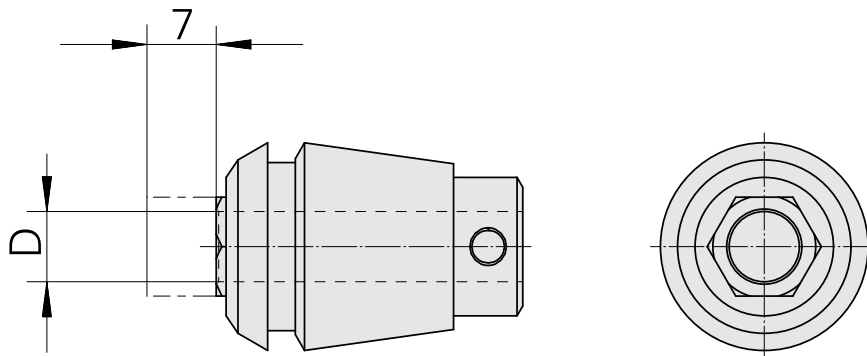

## ER-Porta pinça para torneira ET 1-20 6mm

### Características técnicas

PF Categoria de acessórios	ER-Porta pinça para torneira
Recepção	ER20
Alojamento de ferramenta	6mm
Tipo de pinça de aperto	ET 1-20