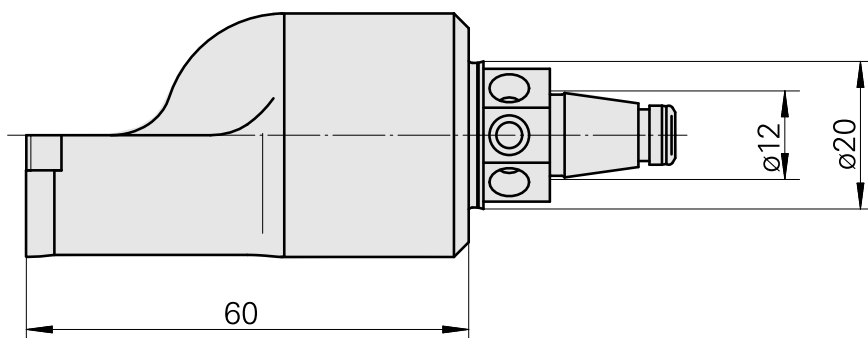

### Características técnicas

PF Categoria de acessórios

WFB 20-12

Recepção

para DC.. 11T3..

Inserções de troca rápida

para suporte de ferra. tornear