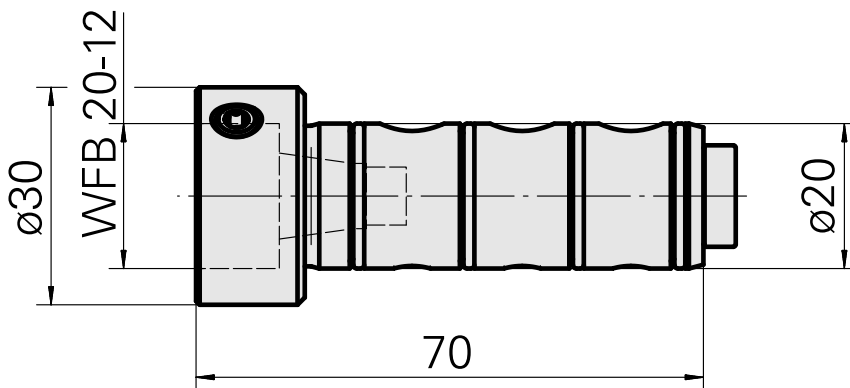

Gravação WFB 20-12

Características técnicas

Acionamento	não acionado
Refrigeração	interno
Recepção	WFB 20-12
Pressão (até)	80 bar
X [mm]	-
Y [mm]	-
Z [mm]	-
Produtos INDEX TRAUB	TNL18 • TNL20 • TNL32-11 • TNL32 • TNL32-11 compact • TNL20-11 • TNL32 compact • TNK40.2-10 • TNL20.2 • TNK40.2