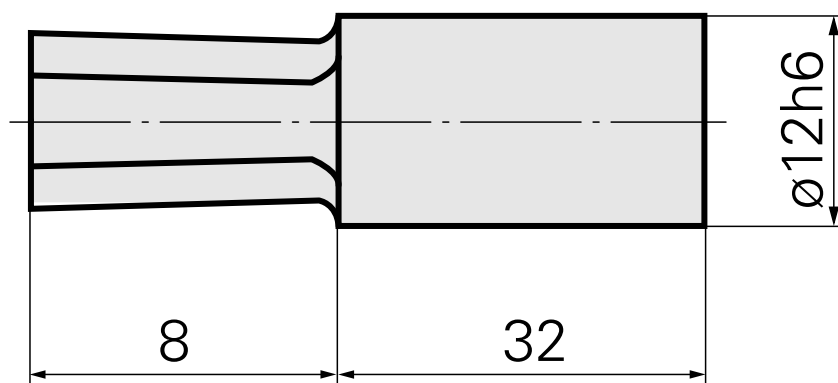

Mandril de evacuação SW2,5 mm

Características técnicas

PF Categoria de acessórios	Mandril de evacuação
Recepção	SW2,5 mm
Alojamento de ferramenta	12mm

Documentos

Não há downloads disponíveis para este produto