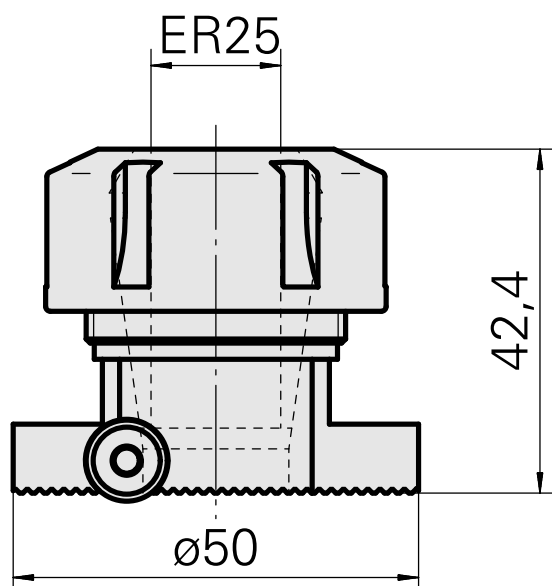

Peça de suporte de broca ER25

Technische Daten

Acionamento	não acionado
Refrigeração	interno
Pressão (até)	20 bar
Recepção	ER25
X [mm]	42,5
Y [mm]	-
Z [mm]	-
Produtos INDEX TRAUB	C42/65 • G160 • G300 • A200-6 • ABC • C100 • C200 • G200 • G200.2 • G220 • G250 • ABC.2

Dokumente

Für dieses Produkt sind keine Downloads vorhanden

Zubehör

Zum Betrieb benötigt

Chave

Artikel-Id : 10802433
frühere Artikel-Id : 490219.0251

PF Categoria de acessórios Ferramenta	Recepção ER25	Tipo de pinça de aperto ER 25	Fixação do tipo porca Rosca
Ferramenta para pinças Chaves de boca			

Optionales Zubehör

Zubehör für Werkzeughalter

Spannmutter M32x1,5

Artikel-Id : 10193990
frühere Artikel-Id : 901939.0251

WZH Zubehörkategorie Spannmutter	Aufnahme ER25	Spannzangentyp ER25	Spannmuttertyp Innengewinde
-------------------------------------	------------------	------------------------	--------------------------------