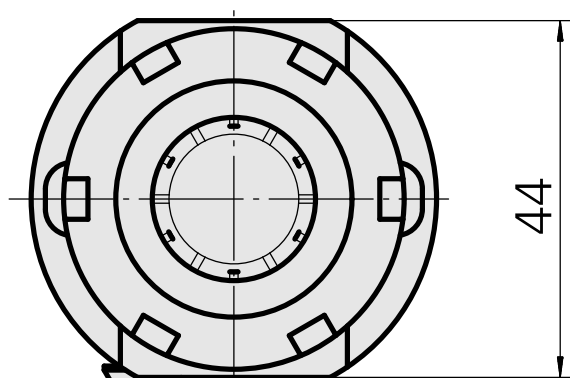

Peça de suporte de broca ER25

Technische Daten

Acionamento	não acionado
Refrigeração	interno
Pressão (até)	20 bar
Recepção	ER25
X [mm]	42,5
Y [mm]	-
Z [mm]	-
Produtos INDEX TRAUB	C42/65 • G160 • G300 • A200-6 • ABC • C100 • C200 • G200 • G200.2 • G220 • G250 • ABC.2

Dokumente

Für dieses Produkt sind keine Downloads vorhanden

Zubehör

Zum Betrieb benötigt

Chave

Artikel-Id : 10802433
frühere Artikel-Id : 490219.0251

PF Categoria de acessórios Ferramenta	Recepção ER25	Tipo de pinça de aperto ER 25	Fixação do tipo porca Rosca
Ferramenta para pinças Chaves de boca			