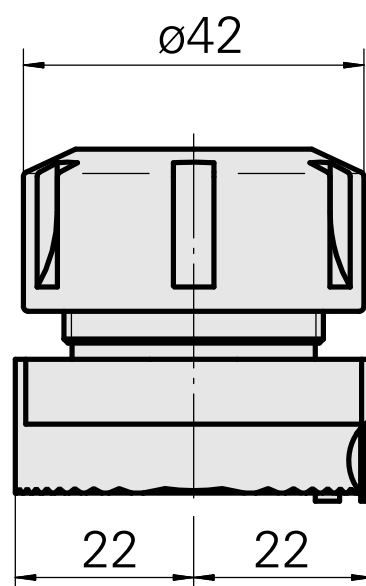

Peça de suporte de broca ER25

Technische Daten

Acionamento	não acionado
Refrigeração	interno
Pressão (até)	20 bar
Recepção	ER25
X [mm]	42,5
Y [mm]	-
Z [mm]	-
Produtos INDEX TRAUB	C42/65 • G160 • G300 • A200-6 • ABC • C100 • C200 • G200 • G200.2 • G220 • G250 • ABC.2

Dokumente

Für dieses Produkt sind keine Downloads vorhanden

Zubehör

Zum Betrieb benötigt

Chave

Artikel-Id : 10802433
frühere Artikel-Id : 490219.0251

PF Categoria de acessórios Ferramenta	Recepção ER25	Tipo de pinça de aperto ER 25	Fixação do tipo porca Rosca
Ferramenta para pinças Chaves de boca			